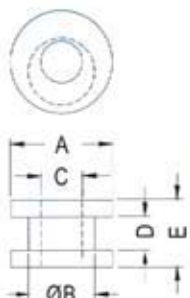

GROMMET

- ◆ MATERIAL: NBR/RUBBER/
SILICON RUBBER
- ◆ COLOR: BLACK
- ◆ UNIT: mm

FIX
Fasten

FIX-GR-38

FIX-GR-39

FIX-GR-40

FIX-GR-45

PART NO	A	B	C	D	E	PACKAGE
FIX-GR-1	8.0	4.8	3.2	1.6	6.4	2000
FIX-GR-1A	9.5	6.4	4.0	1.6	6.4	
FIX-GR-2	10.8	8.0	4.5	1.6	4.5	1000
FIX-GR-3	14.4	9.5	6.3	1.6	7.0	
FIX-GR-3A	14.2	11.0	8.0	1.6	4.8	
FIX-GR-4	17.5	12.7	9.5	1.6	6.8	
FIX-GR-5	22.0	17.5	14.2	1.6	4.8	
FIX-GR-6	22.0	19.0	16.0	1.6	5.5	500
FIX-GR-6A	25.0	19.5	18.0	1.6	6.0	
FIX-GR-7	31.4	25.2	18.5	1.6	8.0	250
FIX-GR-8	19.5	14.0	6.0	1.0	7.0	1000
FIX-GR-9	15.9	12.7	9.5	1.5	6.4	
FIX-GR-11	7.9	4.8	3.2	1.6	4.8	2000
FIX-GR-15	10.8	8.0	5.0	1.6	4.5	
FIX-GR-18	13.0	8.4	5.5	3.3	6.3	1000
FIX-GR-30	13.3	9.0	5.8	2.0	6.2	
FIX-GR-38	10.4	8.1	3.6	1.15	7.15	
FIX-GR-39	10.5	7.5	5.2	1.4	5.5	
FIX-GR-40	24.0	17.5	14.0	3.0	7.0	
FIX-GR-42	27.0	20.8	12.7	1.6	7.8	250
FIX-GR-43	11.0	7.9	4.7	1.6	6.0	1000
FIX-GR-45	16.0	9.5	6.2	2.0	7.0	
FIX-GR-50	17.5	12.0	10.0	2.0	6.8	

[80887-99](#) [80932-99](#) [86855-00](#) [88814-30](#) [1424293-1](#) [HW4S-2TC10](#) [89721-12](#) [89804-08](#) [SSN](#) [RL01801](#) [ASD2L20N-LVO](#) [50051857-17](#)
[50099156-001-05](#) [51.155R-15200](#) [CP-FA51](#) [CP-FA49](#) [ACCU-SC/L-3000](#) [PP9M](#) [PP87G](#) [PP86GA](#) [PP71G](#) [PP70G](#) [PP6G](#) [PP62G](#) [PP58BL](#)
[PP56G](#) [PP86GB](#) [PP77GA](#) [PP76G](#) [PP4M](#) [PP47G](#) [PP46G](#) [PP41M](#) [PP40G](#) [PP32G](#) [RD-20](#) [PP23M](#) [PP12G](#) [3057.0012](#) [CV-075](#) [214X20XK](#)
[CV-180](#) [CW1S-2E11](#) [WEL.PT-C7](#) [WEL.PT-AA9](#) [WEL.PT-A8](#) [WEL.LT-4](#) [WEL.LT-1LX](#) [WEL.ET-BB](#) [WEL.CT5B8](#)