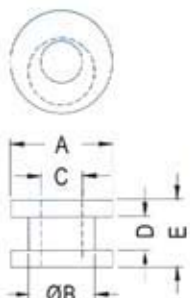

GROMMET

- ◆ MATERIAL: NBR/RUBBER/
SILICON RUBBER
- ◆ COLOR: BLACK
- ◆ UNIT: mm

FIX
Fasten

FIX-GR-38

FIX-GR-39

FIX-GR-40

FIX-GR-45

PART NO	A	B	C	D	E	PACKAGE
FIX-GR-1	8.0	4.8	3.2	1.6	6.4	2000
FIX-GR-1A	9.5	6.4	4.0	1.6	6.4	
FIX-GR-2	10.8	8.0	4.5	1.6	4.5	1000
FIX-GR-3	14.4	9.5	6.3	1.6	7.0	
FIX-GR-3A	14.2	11.0	8.0	1.6	4.8	
FIX-GR-4	17.5	12.7	9.5	1.6	6.8	
FIX-GR-5	22.0	17.5	14.2	1.6	4.8	
FIX-GR-6	22.0	19.0	16.0	1.6	5.5	500
FIX-GR-6A	25.0	19.5	18.0	1.6	6.0	
FIX-GR-7	31.4	25.2	18.5	1.6	8.0	250
FIX-GR-8	19.5	14.0	6.0	1.0	7.0	1000
FIX-GR-9	15.9	12.7	9.5	1.5	6.4	
FIX-GR-11	7.9	4.8	3.2	1.6	4.8	2000
FIX-GR-15	10.8	8.0	5.0	1.6	4.5	
FIX-GR-18	13.0	8.4	5.5	3.3	6.3	1000
FIX-GR-30	13.3	9.0	5.8	2.0	6.2	
FIX-GR-38	10.4	8.1	3.6	1.15	7.15	
FIX-GR-39	10.5	7.5	5.2	1.4	5.5	
FIX-GR-40	24.0	17.5	14.0	3.0	7.0	
FIX-GR-42	27.0	20.8	12.7	1.6	7.8	250
FIX-GR-43	11.0	7.9	4.7	1.6	6.0	1000
FIX-GR-45	16.0	9.5	6.2	2.0	7.0	
FIX-GR-50	17.5	12.0	10.0	2.0	6.8	

[80887-99](#) [80932-99](#) [86855-00](#) [88814-30](#) [1424293-1](#) [HW4S-2TC10](#) [89721-12](#) [89804-08](#) [SSN](#) [RL01801](#) [ASD2L20N-LVO](#) [50051857-17](#)
[50099156-001-05](#) [51.155R-15200](#) [50058920-26](#) [CP-FA51](#) [CP-FA49](#) [ACCU-SC/L-3000](#) [PP9M](#) [PP87G](#) [PP86GA](#) [PP71G](#) [PP70G](#) [PP6G](#)
[PP62G](#) [PP58BL](#) [PP56G](#) [PP86GB](#) [PP77GA](#) [PP76G](#) [PP4M](#) [PP47G](#) [PP46G](#) [PP41M](#) [PP40G](#) [PP32G](#) [RD-20](#) [PP23M](#) [PP12G](#) [3057.0012](#) [CV-](#)
[075](#) [214X20XK](#) [CV-180](#) [CW1S-2E11](#) [WEL.PT-C7](#) [WEL.PT-AA9](#) [WEL.PT-A8](#) [WEL.LT-4](#) [WEL.LT-1LX](#) [WEL.ET-BB](#)