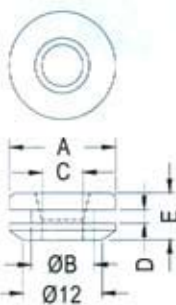

GROMMET

- ◆ MATERIAL: NBR/RUBBER/
SILICON RUBBER
- ◆ COLOR: BLACK
- ◆ UNIT: mm

FIX
Fasten

FIX-GR-38

FIX-GR-39

FIX-GR-40

FIX-GR-45

PART NO	A	B	C	D	E	PACKAGE
FIX-GR-1	8.0	4.8	3.2	1.6	6.4	2000
FIX-GR-1A	9.5	6.4	4.0	1.6	6.4	
FIX-GR-2	10.8	8.0	4.5	1.6	4.5	1000
FIX-GR-3	14.4	9.5	6.3	1.6	7.0	
FIX-GR-3A	14.2	11.0	8.0	1.6	4.8	
FIX-GR-4	17.5	12.7	9.5	1.6	6.8	
FIX-GR-5	22.0	17.5	14.2	1.6	4.8	
FIX-GR-6	22.0	19.0	16.0	1.6	5.5	500
FIX-GR-6A	25.0	19.5	18.0	1.6	6.0	
FIX-GR-7	31.4	25.2	18.5	1.6	8.0	250
FIX-GR-8	19.5	14.0	6.0	1.0	7.0	1000
FIX-GR-9	15.9	12.7	9.5	1.5	6.4	
FIX-GR-11	7.9	4.8	3.2	1.6	4.8	2000
FIX-GR-15	10.8	8.0	5.0	1.6	4.5	
FIX-GR-18	13.0	8.4	5.5	3.3	6.3	1000
FIX-GR-30	13.3	9.0	5.8	2.0	6.2	
FIX-GR-38	10.4	8.1	3.6	1.15	7.15	
FIX-GR-39	10.5	7.5	5.2	1.4	5.5	
FIX-GR-40	24.0	17.5	14.0	3.0	7.0	
FIX-GR-42	27.0	20.8	12.7	1.6	7.8	250
FIX-GR-43	11.0	7.9	4.7	1.6	6.0	1000
FIX-GR-45	16.0	9.5	6.2	2.0	7.0	
FIX-GR-50	17.5	12.0	10.0	2.0	6.8	

[80887-99](#) [80932-99](#) [86855-00](#) [88814-30](#) [1424293-1](#) [HW4S-2TC10](#) [89721-12](#) [89804-08](#) [SSN](#) [RL01801](#) [ASD2L20N-LVO](#) [50051857-17](#)
[50099156-001-05](#) [51.155R-15200](#) [50058920-26](#) [CP-FA51](#) [CP-FA49](#) [ACCU-SC/L-3000](#) [PP9M](#) [PP87G](#) [PP86GA](#) [PP71G](#) [PP70G](#) [PP6G](#)
[PP62G](#) [PP58BL](#) [PP56G](#) [PP86GB](#) [PP77GA](#) [PP76G](#) [PP4M](#) [PP47G](#) [PP46G](#) [PP41M](#) [PP40G](#) [PP32G](#) [RD-20](#) [PP23M](#) [PP12G](#) [3057.0012](#) [CV-](#)
[075](#) [214X20XK](#) [CV-180](#) [CW1S-2E11](#) [WEL.PT-C7](#) [WEL.PT-AA9](#) [WEL.PT-A8](#) [WEL.LT-4](#) [WEL.LT-1LX](#) [WEL.ET-BB](#)