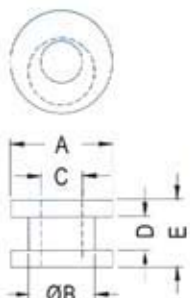

# GROMMET

- ◆ MATERIAL: NBR/RUBBER/  
SILICON RUBBER
- ◆ COLOR: BLACK
- ◆ UNIT: mm

**FIX**  
*Fasten*

FIX-GR-38

FIX-GR-39

FIX-GR-40

FIX-GR-45

PART NO	A	B	C	D	E	PACKAGE
FIX-GR-1	8.0	4.8	3.2	1.6	6.4	2000
FIX-GR-1A	9.5	6.4	4.0	1.6	6.4	
FIX-GR-2	10.8	8.0	4.5	1.6	4.5	1000
FIX-GR-3	14.4	9.5	6.3	1.6	7.0	
FIX-GR-3A	14.2	11.0	8.0	1.6	4.8	
FIX-GR-4	17.5	12.7	9.5	1.6	6.8	
FIX-GR-5	22.0	17.5	14.2	1.6	4.8	
FIX-GR-6	22.0	19.0	16.0	1.6	5.5	500
FIX-GR-6A	25.0	19.5	18.0	1.6	6.0	
FIX-GR-7	31.4	25.2	18.5	1.6	8.0	250
FIX-GR-8	19.5	14.0	6.0	1.0	7.0	1000
FIX-GR-9	15.9	12.7	9.5	1.5	6.4	
FIX-GR-11	7.9	4.8	3.2	1.6	4.8	2000
FIX-GR-15	10.8	8.0	5.0	1.6	4.5	
FIX-GR-18	13.0	8.4	5.5	3.3	6.3	1000
FIX-GR-30	13.3	9.0	5.8	2.0	6.2	
FIX-GR-38	10.4	8.1	3.6	1.15	7.15	
FIX-GR-39	10.5	7.5	5.2	1.4	5.5	
FIX-GR-40	24.0	17.5	14.0	3.0	7.0	
FIX-GR-42	27.0	20.8	12.7	1.6	7.8	250
FIX-GR-43	11.0	7.9	4.7	1.6	6.0	1000
FIX-GR-45	16.0	9.5	6.2	2.0	7.0	
FIX-GR-50	17.5	12.0	10.0	2.0	6.8	