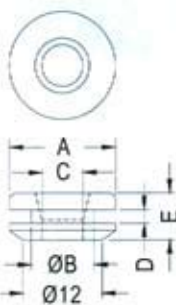

# GROMMET

- ◆ MATERIAL: NBR/RUBBER/  
SILICON RUBBER
- ◆ COLOR: BLACK
- ◆ UNIT: mm

**FIX**  
*Fasten*

FIX-GR-38

FIX-GR-39

FIX-GR-40

FIX-GR-45

PART NO	A	B	C	D	E	PACKAGE
FIX-GR-1	8.0	4.8	3.2	1.6	6.4	2000
FIX-GR-1A	9.5	6.4	4.0	1.6	6.4	
FIX-GR-2	10.8	8.0	4.5	1.6	4.5	1000
FIX-GR-3	14.4	9.5	6.3	1.6	7.0	
FIX-GR-3A	14.2	11.0	8.0	1.6	4.8	
FIX-GR-4	17.5	12.7	9.5	1.6	6.8	
FIX-GR-5	22.0	17.5	14.2	1.6	4.8	
FIX-GR-6	22.0	19.0	16.0	1.6	5.5	500
FIX-GR-6A	25.0	19.5	18.0	1.6	6.0	
FIX-GR-7	31.4	25.2	18.5	1.6	8.0	250
FIX-GR-8	19.5	14.0	6.0	1.0	7.0	1000
FIX-GR-9	15.9	12.7	9.5	1.5	6.4	
FIX-GR-11	7.9	4.8	3.2	1.6	4.8	2000
FIX-GR-15	10.8	8.0	5.0	1.6	4.5	
FIX-GR-18	13.0	8.4	5.5	3.3	6.3	1000
FIX-GR-30	13.3	9.0	5.8	2.0	6.2	
FIX-GR-38	10.4	8.1	3.6	1.15	7.15	
FIX-GR-39	10.5	7.5	5.2	1.4	5.5	
FIX-GR-40	24.0	17.5	14.0	3.0	7.0	
FIX-GR-42	27.0	20.8	12.7	1.6	7.8	250
FIX-GR-43	11.0	7.9	4.7	1.6	6.0	1000
FIX-GR-45	16.0	9.5	6.2	2.0	7.0	
FIX-GR-50	17.5	12.0	10.0	2.0	6.8	