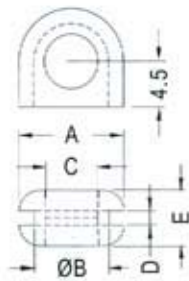

# GROMMET

- ◆ MATERIAL: NBR/RUBBER/  
SILICON RUBBER
- ◆ COLOR: BLACK
- ◆ UNIT: mm

**FIX**  
*Fasten*

FIX-GR-38

FIX-GR-39

FIX-GR-40

FIX-GR-45

PART NO	A	B	C	D	E	PACKAGE
FIX-GR-1	8.0	4.8	3.2	1.6	6.4	2000
FIX-GR-1A	9.5	6.4	4.0	1.6	6.4	
FIX-GR-2	10.8	8.0	4.5	1.6	4.5	1000
FIX-GR-3	14.4	9.5	6.3	1.6	7.0	
FIX-GR-3A	14.2	11.0	8.0	1.6	4.8	
FIX-GR-4	17.5	12.7	9.5	1.6	6.8	
FIX-GR-5	22.0	17.5	14.2	1.6	4.8	
FIX-GR-6	22.0	19.0	16.0	1.6	5.5	500
FIX-GR-6A	25.0	19.5	18.0	1.6	6.0	
FIX-GR-7	31.4	25.2	18.5	1.6	8.0	250
FIX-GR-8	19.5	14.0	6.0	1.0	7.0	1000
FIX-GR-9	15.9	12.7	9.5	1.5	6.4	
FIX-GR-11	7.9	4.8	3.2	1.6	4.8	2000
FIX-GR-15	10.8	8.0	5.0	1.6	4.5	
FIX-GR-18	13.0	8.4	5.5	3.3	6.3	1000
FIX-GR-30	13.3	9.0	5.8	2.0	6.2	
FIX-GR-38	10.4	8.1	3.6	1.15	7.15	
FIX-GR-39	10.5	7.5	5.2	1.4	5.5	
FIX-GR-40	24.0	17.5	14.0	3.0	7.0	
FIX-GR-42	27.0	20.8	12.7	1.6	7.8	250
FIX-GR-43	11.0	7.9	4.7	1.6	6.0	1000
FIX-GR-45	16.0	9.5	6.2	2.0	7.0	
FIX-GR-50	17.5	12.0	10.0	2.0	6.8	