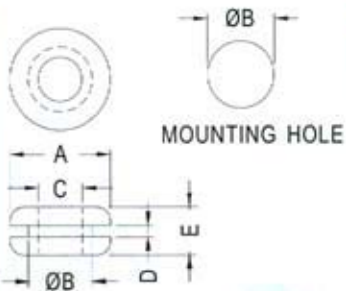

# GROMMET

- ◆ MATERIAL: NBR/RUBBER/  
SILICON RUBBER
- ◆ COLOR: BLACK
- ◆ UNIT: mm

**FIX**  
*Fasten*

FIX-GR-38

FIX-GR-39

FIX-GR-40

FIX-GR-45

PART NO	A	B	C	D	E	PACKAGE
FIX-GR-1	8.0	4.8	3.2	1.6	6.4	2000
FIX-GR-1A	9.5	6.4	4.0	1.6	6.4	
FIX-GR-2	10.8	8.0	4.5	1.6	4.5	1000
FIX-GR-3	14.4	9.5	6.3	1.6	7.0	
FIX-GR-3A	14.2	11.0	8.0	1.6	4.8	
FIX-GR-4	17.5	12.7	9.5	1.6	6.8	
FIX-GR-5	22.0	17.5	14.2	1.6	4.8	
FIX-GR-6	22.0	19.0	16.0	1.6	5.5	500
FIX-GR-6A	25.0	19.5	18.0	1.6	6.0	
FIX-GR-7	31.4	25.2	18.5	1.6	8.0	250
FIX-GR-8	19.5	14.0	6.0	1.0	7.0	1000
FIX-GR-9	15.9	12.7	9.5	1.5	6.4	
FIX-GR-11	7.9	4.8	3.2	1.6	4.8	2000
FIX-GR-15	10.8	8.0	5.0	1.6	4.5	
FIX-GR-18	13.0	8.4	5.5	3.3	6.3	1000
FIX-GR-30	13.3	9.0	5.8	2.0	6.2	
FIX-GR-38	10.4	8.1	3.6	1.15	7.15	
FIX-GR-39	10.5	7.5	5.2	1.4	5.5	
FIX-GR-40	24.0	17.5	14.0	3.0	7.0	
FIX-GR-42	27.0	20.8	12.7	1.6	7.8	250
FIX-GR-43	11.0	7.9	4.7	1.6	6.0	1000
FIX-GR-45	16.0	9.5	6.2	2.0	7.0	
FIX-GR-50	17.5	12.0	10.0	2.0	6.8	