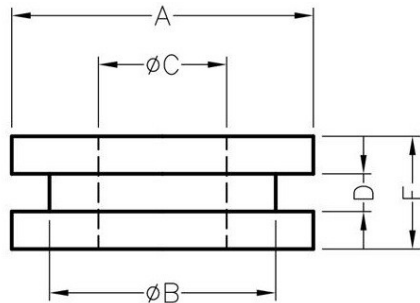

FIX-GR35

MATERIAL:RUBBER  
COLOR:BLACK  
UNIT:mm

PART NO	A	B	C	D	E
FIX-GR-35	8	6	3,4	1	3