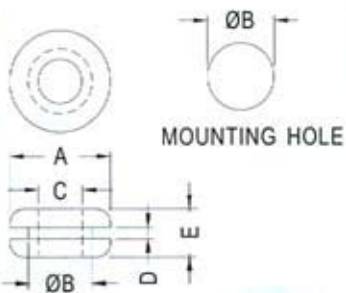

GROMMET

- ◆ MATERIAL: NBR/RUBBER/
SILICON RUBBER
- ◆ COLOR: BLACK
- ◆ UNIT: mm

FIX
Fasten

FIX-GR-38

FIX-GR-39

FIX-GR-40

FIX-GR-45

PART NO	A	B	C	D	E	PACKAGE
FIX-GR-1	8.0	4.8	3.2	1.6	6.4	2000
FIX-GR-1A	9.5	6.4	4.0	1.6	6.4	
FIX-GR-2	10.8	8.0	4.5	1.6	4.5	1000
FIX-GR-3	14.4	9.5	6.3	1.6	7.0	
FIX-GR-3A	14.2	11.0	8.0	1.6	4.8	
FIX-GR-4	17.5	12.7	9.5	1.6	6.8	
FIX-GR-5	22.0	17.5	14.2	1.6	4.8	
FIX-GR-6	22.0	19.0	16.0	1.6	5.5	500
FIX-GR-6A	25.0	19.5	18.0	1.6	6.0	
FIX-GR-7	31.4	25.2	18.5	1.6	8.0	250
FIX-GR-8	19.5	14.0	6.0	1.0	7.0	1000
FIX-GR-9	15.9	12.7	9.5	1.5	6.4	
FIX-GR-11	7.9	4.8	3.2	1.6	4.8	2000
FIX-GR-15	10.8	8.0	5.0	1.6	4.5	
FIX-GR-18	13.0	8.4	5.5	3.3	6.3	1000
FIX-GR-30	13.3	9.0	5.8	2.0	6.2	
FIX-GR-38	10.4	8.1	3.6	1.15	7.15	
FIX-GR-39	10.5	7.5	5.2	1.4	5.5	
FIX-GR-40	24.0	17.5	14.0	3.0	7.0	
FIX-GR-42	27.0	20.8	12.7	1.6	7.8	250
FIX-GR-43	11.0	7.9	4.7	1.6	6.0	1000
FIX-GR-45	16.0	9.5	6.2	2.0	7.0	
FIX-GR-50	17.5	12.0	10.0	2.0	6.8	