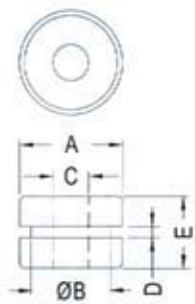

GROMMET

- ◆ MATERIAL: NBR/RUBBER/
SILICON RUBBER
- ◆ COLOR: BLACK
- ◆ UNIT: mm

FIX
Fasten

FIX-GR-38

FIX-GR-39

FIX-GR-40

FIX-GR-45

PART NO	A	B	C	D	E	PACKAGE
FIX-GR-1	8.0	4.8	3.2	1.6	6.4	2000
FIX-GR-1A	9.5	6.4	4.0	1.6	6.4	
FIX-GR-2	10.8	8.0	4.5	1.6	4.5	1000
FIX-GR-3	14.4	9.5	6.3	1.6	7.0	
FIX-GR-3A	14.2	11.0	8.0	1.6	4.8	
FIX-GR-4	17.5	12.7	9.5	1.6	6.8	
FIX-GR-5	22.0	17.5	14.2	1.6	4.8	
FIX-GR-6	22.0	19.0	16.0	1.6	5.5	500
FIX-GR-6A	25.0	19.5	18.0	1.6	6.0	
FIX-GR-7	31.4	25.2	18.5	1.6	8.0	250
FIX-GR-8	19.5	14.0	6.0	1.0	7.0	1000
FIX-GR-9	15.9	12.7	9.5	1.5	6.4	
FIX-GR-11	7.9	4.8	3.2	1.6	4.8	2000
FIX-GR-15	10.8	8.0	5.0	1.6	4.5	
FIX-GR-18	13.0	8.4	5.5	3.3	6.3	1000
FIX-GR-30	13.3	9.0	5.8	2.0	6.2	
FIX-GR-38	10.4	8.1	3.6	1.15	7.15	
FIX-GR-39	10.5	7.5	5.2	1.4	5.5	
FIX-GR-40	24.0	17.5	14.0	3.0	7.0	
FIX-GR-42	27.0	20.8	12.7	1.6	7.8	250
FIX-GR-43	11.0	7.9	4.7	1.6	6.0	1000
FIX-GR-45	16.0	9.5	6.2	2.0	7.0	
FIX-GR-50	17.5	12.0	10.0	2.0	6.8	