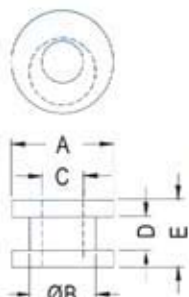

GROMMET

- ◆ MATERIAL: NBR/RUBBER/
SILICON RUBBER
- ◆ COLOR: BLACK
- ◆ UNIT: mm

FIX
Fasten

FIX-GR-38

FIX-GR-39

FIX-GR-40

FIX-GR-45

PART NO	A	B	C	D	E	PACKAGE
FIX-GR-1	8.0	4.8	3.2	1.6	6.4	2000
FIX-GR-1A	9.5	6.4	4.0	1.6	6.4	
FIX-GR-2	10.8	8.0	4.5	1.6	4.5	1000
FIX-GR-3	14.4	9.5	6.3	1.6	7.0	
FIX-GR-3A	14.2	11.0	8.0	1.6	4.8	
FIX-GR-4	17.5	12.7	9.5	1.6	6.8	
FIX-GR-5	22.0	17.5	14.2	1.6	4.8	
FIX-GR-6	22.0	19.0	16.0	1.6	5.5	500
FIX-GR-6A	25.0	19.5	18.0	1.6	6.0	
FIX-GR-7	31.4	25.2	18.5	1.6	8.0	250
FIX-GR-8	19.5	14.0	6.0	1.0	7.0	1000
FIX-GR-9	15.9	12.7	9.5	1.5	6.4	
FIX-GR-11	7.9	4.8	3.2	1.6	4.8	2000
FIX-GR-15	10.8	8.0	5.0	1.6	4.5	
FIX-GR-18	13.0	8.4	5.5	3.3	6.3	1000
FIX-GR-30	13.3	9.0	5.8	2.0	6.2	
FIX-GR-38	10.4	8.1	3.6	1.15	7.15	
FIX-GR-39	10.5	7.5	5.2	1.4	5.5	
FIX-GR-40	24.0	17.5	14.0	3.0	7.0	
FIX-GR-42	27.0	20.8	12.7	1.6	7.8	250
FIX-GR-43	11.0	7.9	4.7	1.6	6.0	1000
FIX-GR-45	16.0	9.5	6.2	2.0	7.0	
FIX-GR-50	17.5	12.0	10.0	2.0	6.8	

[80887-99](#) [80932-99](#) [86855-00](#) [88814-30](#) [1424293-1](#) [HW4S-2TC10](#) [89721-12](#) [89804-08](#) [SSN](#) [RL01801](#) [ASD2L20N-LVO](#) [50051857-17](#)
[50099156-001-05](#) [51.155R-15200](#) [CP-FA51](#) [CP-FA49](#) [ACCU-SC/L-3000](#) [PP9M](#) [PP87G](#) [PP86GA](#) [PP71G](#) [PP70G](#) [PP6G](#) [PP62G](#) [PP58BL](#)
[PP56G](#) [PP86GB](#) [PP77GA](#) [PP76G](#) [PP4M](#) [PP47G](#) [PP46G](#) [PP41M](#) [PP40G](#) [PP32G](#) [RD-20](#) [PP23M](#) [PP12G](#) [3057.0012](#) [CV-075](#) [214X20XK](#)
[CV-180](#) [CW1S-2E11](#) [WEL.PT-C7](#) [WEL.PT-AA9](#) [WEL.PT-A8](#) [WEL.LT-4](#) [WEL.LT-1LX](#) [WEL.ET-BB](#) [WEL.CT5B8](#)