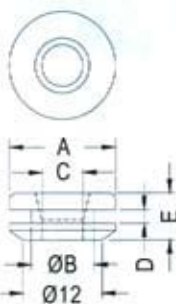

GROMMET

- ◆ MATERIAL: NBR/RUBBER/
SILICON RUBBER
- ◆ COLOR: BLACK
- ◆ UNIT: mm

FIX
Fasten

FIX-GR-38

FIX-GR-39

FIX-GR-40

FIX-GR-45

PART NO	A	B	C	D	E	PACKAGE
FIX-GR-1	8.0	4.8	3.2	1.6	6.4	2000
FIX-GR-1A	9.5	6.4	4.0	1.6	6.4	
FIX-GR-2	10.8	8.0	4.5	1.6	4.5	1000
FIX-GR-3	14.4	9.5	6.3	1.6	7.0	
FIX-GR-3A	14.2	11.0	8.0	1.6	4.8	
FIX-GR-4	17.5	12.7	9.5	1.6	6.8	
FIX-GR-5	22.0	17.5	14.2	1.6	4.8	
FIX-GR-6	22.0	19.0	16.0	1.6	5.5	500
FIX-GR-6A	25.0	19.5	18.0	1.6	6.0	
FIX-GR-7	31.4	25.2	18.5	1.6	8.0	250
FIX-GR-8	19.5	14.0	6.0	1.0	7.0	1000
FIX-GR-9	15.9	12.7	9.5	1.5	6.4	
FIX-GR-11	7.9	4.8	3.2	1.6	4.8	2000
FIX-GR-15	10.8	8.0	5.0	1.6	4.5	
FIX-GR-18	13.0	8.4	5.5	3.3	6.3	1000
FIX-GR-30	13.3	9.0	5.8	2.0	6.2	
FIX-GR-38	10.4	8.1	3.6	1.15	7.15	
FIX-GR-39	10.5	7.5	5.2	1.4	5.5	
FIX-GR-40	24.0	17.5	14.0	3.0	7.0	
FIX-GR-42	27.0	20.8	12.7	1.6	7.8	250
FIX-GR-43	11.0	7.9	4.7	1.6	6.0	1000
FIX-GR-45	16.0	9.5	6.2	2.0	7.0	
FIX-GR-50	17.5	12.0	10.0	2.0	6.8	

[80887-99](#) [80932-99](#) [86855-00](#) [88814-30](#) [1424293-1](#) [HW4S-2TC10](#) [89721-12](#) [89804-08](#) [SSN](#) [RL01801](#) [ASD2L20N-LVO](#) [50051857-17](#)
[50099156-001-05](#) [51.155R-15200](#) [CP-FA51](#) [CP-FA49](#) [ACCU-SC/L-3000](#) [PP9M](#) [PP87G](#) [PP86GA](#) [PP71G](#) [PP70G](#) [PP6G](#) [PP62G](#) [PP58BL](#)
[PP56G](#) [PP86GB](#) [PP77GA](#) [PP76G](#) [PP4M](#) [PP47G](#) [PP46G](#) [PP41M](#) [PP40G](#) [PP32G](#) [RD-20](#) [PP23M](#) [PP12G](#) [3057.0012](#) [CV-075](#) [214X20XK](#)
[CV-180](#) [CW1S-2E11](#) [WEL.PT-C7](#) [WEL.PT-AA9](#) [WEL.PT-A8](#) [WEL.LT-4](#) [WEL.LT-1LX](#) [WEL.ET-BB](#) [WEL.CT5B8](#)