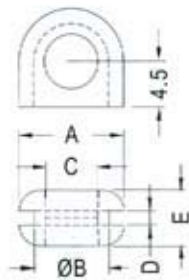

GROMMET

- ◆ MATERIAL: NBR/RUBBER/
SILICON RUBBER
- ◆ COLOR: BLACK
- ◆ UNIT: mm

FIX
Fasten

FIX-GR-38

FIX-GR-39

FIX-GR-40

FIX-GR-45

PART NO	A	B	C	D	E	PACKAGE
FIX-GR-1	8.0	4.8	3.2	1.6	6.4	2000
FIX-GR-1A	9.5	6.4	4.0	1.6	6.4	
FIX-GR-2	10.8	8.0	4.5	1.6	4.5	1000
FIX-GR-3	14.4	9.5	6.3	1.6	7.0	
FIX-GR-3A	14.2	11.0	8.0	1.6	4.8	
FIX-GR-4	17.5	12.7	9.5	1.6	6.8	
FIX-GR-5	22.0	17.5	14.2	1.6	4.8	
FIX-GR-6	22.0	19.0	16.0	1.6	5.5	500
FIX-GR-6A	25.0	19.5	18.0	1.6	6.0	
FIX-GR-7	31.4	25.2	18.5	1.6	8.0	250
FIX-GR-8	19.5	14.0	6.0	1.0	7.0	1000
FIX-GR-9	15.9	12.7	9.5	1.5	6.4	
FIX-GR-11	7.9	4.8	3.2	1.6	4.8	2000
FIX-GR-15	10.8	8.0	5.0	1.6	4.5	
FIX-GR-18	13.0	8.4	5.5	3.3	6.3	1000
FIX-GR-30	13.3	9.0	5.8	2.0	6.2	
FIX-GR-38	10.4	8.1	3.6	1.15	7.15	
FIX-GR-39	10.5	7.5	5.2	1.4	5.5	
FIX-GR-40	24.0	17.5	14.0	3.0	7.0	
FIX-GR-42	27.0	20.8	12.7	1.6	7.8	250
FIX-GR-43	11.0	7.9	4.7	1.6	6.0	1000
FIX-GR-45	16.0	9.5	6.2	2.0	7.0	
FIX-GR-50	17.5	12.0	10.0	2.0	6.8	