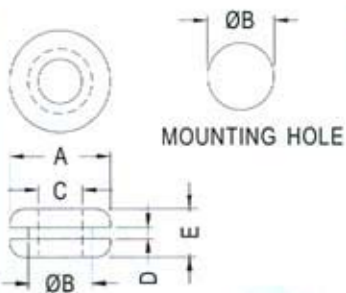

# GROMMET

- ◆ MATERIAL: NBR/RUBBER/  
SILICON RUBBER
- ◆ COLOR: BLACK
- ◆ UNIT: mm

**FIX**  
*Fasten*

FIX-GR-38

FIX-GR-39

FIX-GR-40

FIX-GR-45

PART NO	A	B	C	D	E	PACKAGE
FIX-GR-1	8.0	4.8	3.2	1.6	6.4	2000
FIX-GR-1A	9.5	6.4	4.0	1.6	6.4	
FIX-GR-2	10.8	8.0	4.5	1.6	4.5	1000
FIX-GR-3	14.4	9.5	6.3	1.6	7.0	
FIX-GR-3A	14.2	11.0	8.0	1.6	4.8	
FIX-GR-4	17.5	12.7	9.5	1.6	6.8	
FIX-GR-5	22.0	17.5	14.2	1.6	4.8	
FIX-GR-6	22.0	19.0	16.0	1.6	5.5	500
FIX-GR-6A	25.0	19.5	18.0	1.6	6.0	
FIX-GR-7	31.4	25.2	18.5	1.6	8.0	250
FIX-GR-8	19.5	14.0	6.0	1.0	7.0	1000
FIX-GR-9	15.9	12.7	9.5	1.5	6.4	
FIX-GR-11	7.9	4.8	3.2	1.6	4.8	2000
FIX-GR-15	10.8	8.0	5.0	1.6	4.5	
FIX-GR-18	13.0	8.4	5.5	3.3	6.3	1000
FIX-GR-30	13.3	9.0	5.8	2.0	6.2	
FIX-GR-38	10.4	8.1	3.6	1.15	7.15	
FIX-GR-39	10.5	7.5	5.2	1.4	5.5	
FIX-GR-40	24.0	17.5	14.0	3.0	7.0	
FIX-GR-42	27.0	20.8	12.7	1.6	7.8	250
FIX-GR-43	11.0	7.9	4.7	1.6	6.0	1000
FIX-GR-45	16.0	9.5	6.2	2.0	7.0	
FIX-GR-50	17.5	12.0	10.0	2.0	6.8	