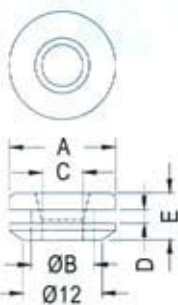

# GROMMET

- ◆ MATERIAL: NBR/RUBBER/  
SILICON RUBBER
- ◆ COLOR: BLACK
- ◆ UNIT: mm

**FIX**  
*Fasten*

FIX-GR-38

FIX-GR-39

FIX-GR-40

FIX-GR-45

PART NO	A	B	C	D	E	PACKAGE
FIX-GR-1	8.0	4.8	3.2	1.6	6.4	2000
FIX-GR-1A	9.5	6.4	4.0	1.6	6.4	
FIX-GR-2	10.8	8.0	4.5	1.6	4.5	1000
FIX-GR-3	14.4	9.5	6.3	1.6	7.0	
FIX-GR-3A	14.2	11.0	8.0	1.6	4.8	
FIX-GR-4	17.5	12.7	9.5	1.6	6.8	
FIX-GR-5	22.0	17.5	14.2	1.6	4.8	
FIX-GR-6	22.0	19.0	16.0	1.6	5.5	500
FIX-GR-6A	25.0	19.5	18.0	1.6	6.0	
FIX-GR-7	31.4	25.2	18.5	1.6	8.0	250
FIX-GR-8	19.5	14.0	6.0	1.0	7.0	1000
FIX-GR-9	15.9	12.7	9.5	1.5	6.4	
FIX-GR-11	7.9	4.8	3.2	1.6	4.8	2000
FIX-GR-15	10.8	8.0	5.0	1.6	4.5	
FIX-GR-18	13.0	8.4	5.5	3.3	6.3	1000
FIX-GR-30	13.3	9.0	5.8	2.0	6.2	
FIX-GR-38	10.4	8.1	3.6	1.15	7.15	
FIX-GR-39	10.5	7.5	5.2	1.4	5.5	
FIX-GR-40	24.0	17.5	14.0	3.0	7.0	
FIX-GR-42	27.0	20.8	12.7	1.6	7.8	250
FIX-GR-43	11.0	7.9	4.7	1.6	6.0	1000
FIX-GR-45	16.0	9.5	6.2	2.0	7.0	
FIX-GR-50	17.5	12.0	10.0	2.0	6.8	