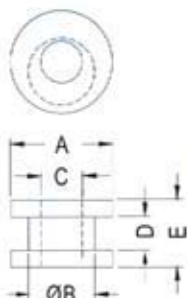

# GROMMET

- ◆ MATERIAL: NBR/RUBBER/  
SILICON RUBBER
- ◆ COLOR: BLACK
- ◆ UNIT: mm

**FIX**  
*Fasten*

FIX-GR-38

FIX-GR-39

FIX-GR-40

FIX-GR-45

PART NO	A	B	C	D	E	PACKAGE
FIX-GR-1	8.0	4.8	3.2	1.6	6.4	2000
FIX-GR-1A	9.5	6.4	4.0	1.6	6.4	
FIX-GR-2	10.8	8.0	4.5	1.6	4.5	1000
FIX-GR-3	14.4	9.5	6.3	1.6	7.0	
FIX-GR-3A	14.2	11.0	8.0	1.6	4.8	
FIX-GR-4	17.5	12.7	9.5	1.6	6.8	
FIX-GR-5	22.0	17.5	14.2	1.6	4.8	
FIX-GR-6	22.0	19.0	16.0	1.6	5.5	500
FIX-GR-6A	25.0	19.5	18.0	1.6	6.0	
FIX-GR-7	31.4	25.2	18.5	1.6	8.0	250
FIX-GR-8	19.5	14.0	6.0	1.0	7.0	1000
FIX-GR-9	15.9	12.7	9.5	1.5	6.4	
FIX-GR-11	7.9	4.8	3.2	1.6	4.8	2000
FIX-GR-15	10.8	8.0	5.0	1.6	4.5	
FIX-GR-18	13.0	8.4	5.5	3.3	6.3	1000
FIX-GR-30	13.3	9.0	5.8	2.0	6.2	
FIX-GR-38	10.4	8.1	3.6	1.15	7.15	
FIX-GR-39	10.5	7.5	5.2	1.4	5.5	
FIX-GR-40	24.0	17.5	14.0	3.0	7.0	
FIX-GR-42	27.0	20.8	12.7	1.6	7.8	250
FIX-GR-43	11.0	7.9	4.7	1.6	6.0	1000
FIX-GR-45	16.0	9.5	6.2	2.0	7.0	
FIX-GR-50	17.5	12.0	10.0	2.0	6.8	