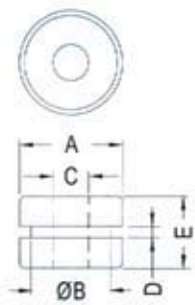

# GROMMET

- ◆ MATERIAL: NBR/RUBBER/  
SILICON RUBBER
- ◆ COLOR: BLACK
- ◆ UNIT: mm

**FIX**  
*Fasten*

FIX-GR-38

FIX-GR-39

FIX-GR-40

FIX-GR-45

PART NO	A	B	C	D	E	PACKAGE
FIX-GR-1	8.0	4.8	3.2	1.6	6.4	2000
FIX-GR-1A	9.5	6.4	4.0	1.6	6.4	
FIX-GR-2	10.8	8.0	4.5	1.6	4.5	1000
FIX-GR-3	14.4	9.5	6.3	1.6	7.0	
FIX-GR-3A	14.2	11.0	8.0	1.6	4.8	
FIX-GR-4	17.5	12.7	9.5	1.6	6.8	
FIX-GR-5	22.0	17.5	14.2	1.6	4.8	
FIX-GR-6	22.0	19.0	16.0	1.6	5.5	500
FIX-GR-6A	25.0	19.5	18.0	1.6	6.0	
FIX-GR-7	31.4	25.2	18.5	1.6	8.0	250
FIX-GR-8	19.5	14.0	6.0	1.0	7.0	1000
FIX-GR-9	15.9	12.7	9.5	1.5	6.4	
FIX-GR-11	7.9	4.8	3.2	1.6	4.8	2000
FIX-GR-15	10.8	8.0	5.0	1.6	4.5	
FIX-GR-18	13.0	8.4	5.5	3.3	6.3	1000
FIX-GR-30	13.3	9.0	5.8	2.0	6.2	
FIX-GR-38	10.4	8.1	3.6	1.15	7.15	
FIX-GR-39	10.5	7.5	5.2	1.4	5.5	
FIX-GR-40	24.0	17.5	14.0	3.0	7.0	
FIX-GR-42	27.0	20.8	12.7	1.6	7.8	250
FIX-GR-43	11.0	7.9	4.7	1.6	6.0	1000
FIX-GR-45	16.0	9.5	6.2	2.0	7.0	
FIX-GR-50	17.5	12.0	10.0	2.0	6.8	