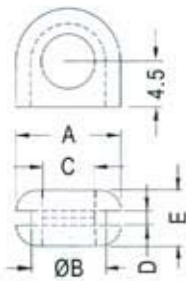

# GROMMET

- ◆ MATERIAL: NBR/RUBBER/  
SILICON RUBBER
- ◆ COLOR: BLACK
- ◆ UNIT: mm

**FIX**  
*Fasten*

FIX-GR-38

FIX-GR-39

FIX-GR-40

FIX-GR-45

PART NO	A	B	C	D	E	PACKAGE
FIX-GR-1	8.0	4.8	3.2	1.6	6.4	2000
FIX-GR-1A	9.5	6.4	4.0	1.6	6.4	
FIX-GR-2	10.8	8.0	4.5	1.6	4.5	1000
FIX-GR-3	14.4	9.5	6.3	1.6	7.0	
FIX-GR-3A	14.2	11.0	8.0	1.6	4.8	
FIX-GR-4	17.5	12.7	9.5	1.6	6.8	
FIX-GR-5	22.0	17.5	14.2	1.6	4.8	
FIX-GR-6	22.0	19.0	16.0	1.6	5.5	500
FIX-GR-6A	25.0	19.5	18.0	1.6	6.0	
FIX-GR-7	31.4	25.2	18.5	1.6	8.0	250
FIX-GR-8	19.5	14.0	6.0	1.0	7.0	1000
FIX-GR-9	15.9	12.7	9.5	1.5	6.4	
FIX-GR-11	7.9	4.8	3.2	1.6	4.8	2000
FIX-GR-15	10.8	8.0	5.0	1.6	4.5	
FIX-GR-18	13.0	8.4	5.5	3.3	6.3	1000
FIX-GR-30	13.3	9.0	5.8	2.0	6.2	
FIX-GR-38	10.4	8.1	3.6	1.15	7.15	
FIX-GR-39	10.5	7.5	5.2	1.4	5.5	
FIX-GR-40	24.0	17.5	14.0	3.0	7.0	
FIX-GR-42	27.0	20.8	12.7	1.6	7.8	250
FIX-GR-43	11.0	7.9	4.7	1.6	6.0	1000
FIX-GR-45	16.0	9.5	6.2	2.0	7.0	
FIX-GR-50	17.5	12.0	10.0	2.0	6.8	