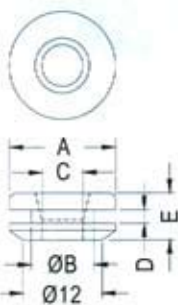

GROMMET

- ◆ MATERIAL: NBR/RUBBER/
SILICON RUBBER
- ◆ COLOR: BLACK
- ◆ UNIT: mm

FIX
Fasten

FIX-GR-38

FIX-GR-39

FIX-GR-40

FIX-GR-45

PART NO	A	B	C	D	E	PACKAGE
FIX-GR-1	8.0	4.8	3.2	1.6	6.4	2000
FIX-GR-1A	9.5	6.4	4.0	1.6	6.4	
FIX-GR-2	10.8	8.0	4.5	1.6	4.5	1000
FIX-GR-3	14.4	9.5	6.3	1.6	7.0	
FIX-GR-3A	14.2	11.0	8.0	1.6	4.8	
FIX-GR-4	17.5	12.7	9.5	1.6	6.8	
FIX-GR-5	22.0	17.5	14.2	1.6	4.8	
FIX-GR-6	22.0	19.0	16.0	1.6	5.5	500
FIX-GR-6A	25.0	19.5	18.0	1.6	6.0	
FIX-GR-7	31.4	25.2	18.5	1.6	8.0	250
FIX-GR-8	19.5	14.0	6.0	1.0	7.0	1000
FIX-GR-9	15.9	12.7	9.5	1.5	6.4	
FIX-GR-11	7.9	4.8	3.2	1.6	4.8	2000
FIX-GR-15	10.8	8.0	5.0	1.6	4.5	
FIX-GR-18	13.0	8.4	5.5	3.3	6.3	1000
FIX-GR-30	13.3	9.0	5.8	2.0	6.2	
FIX-GR-38	10.4	8.1	3.6	1.15	7.15	
FIX-GR-39	10.5	7.5	5.2	1.4	5.5	
FIX-GR-40	24.0	17.5	14.0	3.0	7.0	
FIX-GR-42	27.0	20.8	12.7	1.6	7.8	250
FIX-GR-43	11.0	7.9	4.7	1.6	6.0	1000
FIX-GR-45	16.0	9.5	6.2	2.0	7.0	
FIX-GR-50	17.5	12.0	10.0	2.0	6.8	