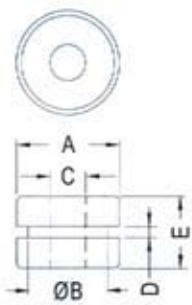

GROMMET

- ◆ MATERIAL: NBR/RUBBER/
SILICON RUBBER
- ◆ COLOR: BLACK
- ◆ UNIT: mm

FIX
Fasten

FIX-GR-38

FIX-GR-39

FIX-GR-40

FIX-GR-45

PART NO	A	B	C	D	E	PACKAGE
FIX-GR-1	8.0	4.8	3.2	1.6	6.4	2000
FIX-GR-1A	9.5	6.4	4.0	1.6	6.4	
FIX-GR-2	10.8	8.0	4.5	1.6	4.5	1000
FIX-GR-3	14.4	9.5	6.3	1.6	7.0	
FIX-GR-3A	14.2	11.0	8.0	1.6	4.8	
FIX-GR-4	17.5	12.7	9.5	1.6	6.8	
FIX-GR-5	22.0	17.5	14.2	1.6	4.8	
FIX-GR-6	22.0	19.0	16.0	1.6	5.5	500
FIX-GR-6A	25.0	19.5	18.0	1.6	6.0	
FIX-GR-7	31.4	25.2	18.5	1.6	8.0	250
FIX-GR-8	19.5	14.0	6.0	1.0	7.0	1000
FIX-GR-9	15.9	12.7	9.5	1.5	6.4	
FIX-GR-11	7.9	4.8	3.2	1.6	4.8	2000
FIX-GR-15	10.8	8.0	5.0	1.6	4.5	
FIX-GR-18	13.0	8.4	5.5	3.3	6.3	1000
FIX-GR-30	13.3	9.0	5.8	2.0	6.2	
FIX-GR-38	10.4	8.1	3.6	1.15	7.15	
FIX-GR-39	10.5	7.5	5.2	1.4	5.5	
FIX-GR-40	24.0	17.5	14.0	3.0	7.0	
FIX-GR-42	27.0	20.8	12.7	1.6	7.8	250
FIX-GR-43	11.0	7.9	4.7	1.6	6.0	1000
FIX-GR-45	16.0	9.5	6.2	2.0	7.0	
FIX-GR-50	17.5	12.0	10.0	2.0	6.8	