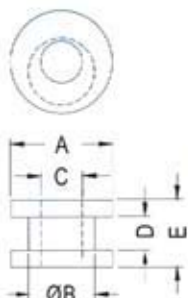

GROMMET

- ◆ MATERIAL: NBR/RUBBER/
SILICON RUBBER
- ◆ COLOR: BLACK
- ◆ UNIT: mm

FIX
Fasten

FIX-GR-38

FIX-GR-39

FIX-GR-40

FIX-GR-45

PART NO	A	B	C	D	E	PACKAGE
FIX-GR-1	8.0	4.8	3.2	1.6	6.4	2000
FIX-GR-1A	9.5	6.4	4.0	1.6	6.4	
FIX-GR-2	10.8	8.0	4.5	1.6	4.5	1000
FIX-GR-3	14.4	9.5	6.3	1.6	7.0	
FIX-GR-3A	14.2	11.0	8.0	1.6	4.8	
FIX-GR-4	17.5	12.7	9.5	1.6	6.8	
FIX-GR-5	22.0	17.5	14.2	1.6	4.8	
FIX-GR-6	22.0	19.0	16.0	1.6	5.5	500
FIX-GR-6A	25.0	19.5	18.0	1.6	6.0	
FIX-GR-7	31.4	25.2	18.5	1.6	8.0	250
FIX-GR-8	19.5	14.0	6.0	1.0	7.0	1000
FIX-GR-9	15.9	12.7	9.5	1.5	6.4	
FIX-GR-11	7.9	4.8	3.2	1.6	4.8	2000
FIX-GR-15	10.8	8.0	5.0	1.6	4.5	
FIX-GR-18	13.0	8.4	5.5	3.3	6.3	1000
FIX-GR-30	13.3	9.0	5.8	2.0	6.2	
FIX-GR-38	10.4	8.1	3.6	1.15	7.15	
FIX-GR-39	10.5	7.5	5.2	1.4	5.5	
FIX-GR-40	24.0	17.5	14.0	3.0	7.0	
FIX-GR-42	27.0	20.8	12.7	1.6	7.8	250
FIX-GR-43	11.0	7.9	4.7	1.6	6.0	1000
FIX-GR-45	16.0	9.5	6.2	2.0	7.0	
FIX-GR-50	17.5	12.0	10.0	2.0	6.8	