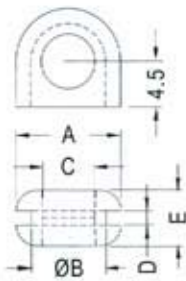

GROMMET

- ◆ MATERIAL: NBR/RUBBER/
SILICON RUBBER
- ◆ COLOR: BLACK
- ◆ UNIT: mm

FIX
Fasten

FIX-GR-38

FIX-GR-39

FIX-GR-40

FIX-GR-45

PART NO	A	B	C	D	E	PACKAGE
FIX-GR-1	8.0	4.8	3.2	1.6	6.4	2000
FIX-GR-1A	9.5	6.4	4.0	1.6	6.4	
FIX-GR-2	10.8	8.0	4.5	1.6	4.5	1000
FIX-GR-3	14.4	9.5	6.3	1.6	7.0	
FIX-GR-3A	14.2	11.0	8.0	1.6	4.8	
FIX-GR-4	17.5	12.7	9.5	1.6	6.8	
FIX-GR-5	22.0	17.5	14.2	1.6	4.8	
FIX-GR-6	22.0	19.0	16.0	1.6	5.5	500
FIX-GR-6A	25.0	19.5	18.0	1.6	6.0	
FIX-GR-7	31.4	25.2	18.5	1.6	8.0	250
FIX-GR-8	19.5	14.0	6.0	1.0	7.0	1000
FIX-GR-9	15.9	12.7	9.5	1.5	6.4	
FIX-GR-11	7.9	4.8	3.2	1.6	4.8	2000
FIX-GR-15	10.8	8.0	5.0	1.6	4.5	
FIX-GR-18	13.0	8.4	5.5	3.3	6.3	1000
FIX-GR-30	13.3	9.0	5.8	2.0	6.2	
FIX-GR-38	10.4	8.1	3.6	1.15	7.15	
FIX-GR-39	10.5	7.5	5.2	1.4	5.5	
FIX-GR-40	24.0	17.5	14.0	3.0	7.0	
FIX-GR-42	27.0	20.8	12.7	1.6	7.8	250
FIX-GR-43	11.0	7.9	4.7	1.6	6.0	1000
FIX-GR-45	16.0	9.5	6.2	2.0	7.0	
FIX-GR-50	17.5	12.0	10.0	2.0	6.8	