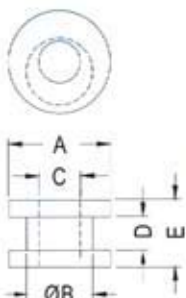

GROMMET

- ◆ MATERIAL: NBR/RUBBER/
SILICON RUBBER
- ◆ COLOR: BLACK
- ◆ UNIT: mm

FIX
Fasten

FIX-GR-38

FIX-GR-39

FIX-GR-40

FIX-GR-45

PART NO	A	B	C	D	E	PACKAGE
FIX-GR-1	8.0	4.8	3.2	1.6	6.4	2000
FIX-GR-1A	9.5	6.4	4.0	1.6	6.4	
FIX-GR-2	10.8	8.0	4.5	1.6	4.5	1000
FIX-GR-3	14.4	9.5	6.3	1.6	7.0	
FIX-GR-3A	14.2	11.0	8.0	1.6	4.8	
FIX-GR-4	17.5	12.7	9.5	1.6	6.8	
FIX-GR-5	22.0	17.5	14.2	1.6	4.8	
FIX-GR-6	22.0	19.0	16.0	1.6	5.5	500
FIX-GR-6A	25.0	19.5	18.0	1.6	6.0	
FIX-GR-7	31.4	25.2	18.5	1.6	8.0	250
FIX-GR-8	19.5	14.0	6.0	1.0	7.0	1000
FIX-GR-9	15.9	12.7	9.5	1.5	6.4	
FIX-GR-11	7.9	4.8	3.2	1.6	4.8	2000
FIX-GR-15	10.8	8.0	5.0	1.6	4.5	
FIX-GR-18	13.0	8.4	5.5	3.3	6.3	1000
FIX-GR-30	13.3	9.0	5.8	2.0	6.2	
FIX-GR-38	10.4	8.1	3.6	1.15	7.15	
FIX-GR-39	10.5	7.5	5.2	1.4	5.5	
FIX-GR-40	24.0	17.5	14.0	3.0	7.0	
FIX-GR-42	27.0	20.8	12.7	1.6	7.8	250
FIX-GR-43	11.0	7.9	4.7	1.6	6.0	1000
FIX-GR-45	16.0	9.5	6.2	2.0	7.0	
FIX-GR-50	17.5	12.0	10.0	2.0	6.8	

[80887-99](#) [80932-99](#) [86855-00](#) [88814-30](#) [1424293-1](#) [HW4S-2TC10](#) [89721-12](#) [89804-08](#) [SSN](#) [RL01801](#) [ASD2L20N-LVO](#) [50051857-17](#)
[50099156-001-05](#) [51.155R-15200](#) [CP-FA51](#) [CP-FA49](#) [ACCU-SC/L-3000](#) [PP9M](#) [PP87G](#) [PP86GA](#) [PP71G](#) [PP70G](#) [PP6G](#) [PP62G](#) [PP58BL](#)
[PP56G](#) [PP86GB](#) [PP77GA](#) [PP76G](#) [PP4M](#) [PP47G](#) [PP46G](#) [PP41M](#) [PP40G](#) [PP32G](#) [RD-20](#) [PP23M](#) [PP12G](#) [3057.0012](#) [CV-075](#) [214X20XK](#)
[CV-180](#) [CW1S-2E11](#) [WEL.PT-C7](#) [WEL.PT-AA9](#) [WEL.PT-A8](#) [WEL.LT-4](#) [WEL.LT-1LX](#) [WEL.ET-BB](#) [WEL.CT5B8](#)