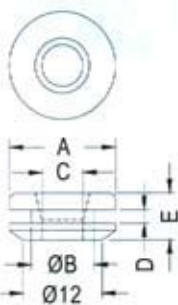

GROMMET

- ◆ MATERIAL: NBR/RUBBER/
SILICON RUBBER
- ◆ COLOR: BLACK
- ◆ UNIT: mm

FIX
Fasten

FIX-GR-38

FIX-GR-39

FIX-GR-40

FIX-GR-45

PART NO	A	B	C	D	E	PACKAGE
FIX-GR-1	8.0	4.8	3.2	1.6	6.4	2000
FIX-GR-1A	9.5	6.4	4.0	1.6	6.4	
FIX-GR-2	10.8	8.0	4.5	1.6	4.5	1000
FIX-GR-3	14.4	9.5	6.3	1.6	7.0	
FIX-GR-3A	14.2	11.0	8.0	1.6	4.8	
FIX-GR-4	17.5	12.7	9.5	1.6	6.8	
FIX-GR-5	22.0	17.5	14.2	1.6	4.8	
FIX-GR-6	22.0	19.0	16.0	1.6	5.5	500
FIX-GR-6A	25.0	19.5	18.0	1.6	6.0	
FIX-GR-7	31.4	25.2	18.5	1.6	8.0	250
FIX-GR-8	19.5	14.0	6.0	1.0	7.0	1000
FIX-GR-9	15.9	12.7	9.5	1.5	6.4	
FIX-GR-11	7.9	4.8	3.2	1.6	4.8	2000
FIX-GR-15	10.8	8.0	5.0	1.6	4.5	
FIX-GR-18	13.0	8.4	5.5	3.3	6.3	1000
FIX-GR-30	13.3	9.0	5.8	2.0	6.2	
FIX-GR-38	10.4	8.1	3.6	1.15	7.15	
FIX-GR-39	10.5	7.5	5.2	1.4	5.5	
FIX-GR-40	24.0	17.5	14.0	3.0	7.0	
FIX-GR-42	27.0	20.8	12.7	1.6	7.8	250
FIX-GR-43	11.0	7.9	4.7	1.6	6.0	1000
FIX-GR-45	16.0	9.5	6.2	2.0	7.0	
FIX-GR-50	17.5	12.0	10.0	2.0	6.8	

[80887-99](#) [80932-99](#) [86855-00](#) [88814-30](#) [1424293-1](#) [HW4S-2TC10](#) [89721-12](#) [89804-08](#) [SSN](#) [RL01801](#) [ASD2L20N-LVO](#) [50051857-17](#)
[50099156-001-05](#) [51.155R-15200](#) [CP-FA51](#) [CP-FA49](#) [ACCU-SC/L-3000](#) [PP9M](#) [PP87G](#) [PP86GA](#) [PP71G](#) [PP70G](#) [PP6G](#) [PP62G](#) [PP58BL](#)
[PP56G](#) [PP86GB](#) [PP77GA](#) [PP76G](#) [PP4M](#) [PP47G](#) [PP46G](#) [PP41M](#) [PP40G](#) [PP32G](#) [RD-20](#) [PP23M](#) [PP12G](#) [3057.0012](#) [CV-075](#) [214X20XK](#)
[CV-180](#) [CW1S-2E11](#) [WEL.PT-C7](#) [WEL.PT-AA9](#) [WEL.PT-A8](#) [WEL.LT-4](#) [WEL.LT-1LX](#) [WEL.ET-BB](#) [WEL.CT5B8](#)