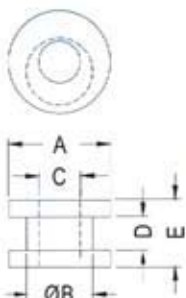

# GROMMET

- ◆ MATERIAL: NBR/RUBBER/  
SILICON RUBBER
- ◆ COLOR: BLACK
- ◆ UNIT: mm

**FIX**  
*Fasten*

FIX-GR-38

FIX-GR-39

FIX-GR-40

FIX-GR-45

PART NO	A	B	C	D	E	PACKAGE
FIX-GR-1	8.0	4.8	3.2	1.6	6.4	2000
FIX-GR-1A	9.5	6.4	4.0	1.6	6.4	
FIX-GR-2	10.8	8.0	4.5	1.6	4.5	1000
FIX-GR-3	14.4	9.5	6.3	1.6	7.0	
FIX-GR-3A	14.2	11.0	8.0	1.6	4.8	
FIX-GR-4	17.5	12.7	9.5	1.6	6.8	
FIX-GR-5	22.0	17.5	14.2	1.6	4.8	
FIX-GR-6	22.0	19.0	16.0	1.6	5.5	500
FIX-GR-6A	25.0	19.5	18.0	1.6	6.0	
FIX-GR-7	31.4	25.2	18.5	1.6	8.0	250
FIX-GR-8	19.5	14.0	6.0	1.0	7.0	1000
FIX-GR-9	15.9	12.7	9.5	1.5	6.4	
FIX-GR-11	7.9	4.8	3.2	1.6	4.8	2000
FIX-GR-15	10.8	8.0	5.0	1.6	4.5	
FIX-GR-18	13.0	8.4	5.5	3.3	6.3	1000
FIX-GR-30	13.3	9.0	5.8	2.0	6.2	
FIX-GR-38	10.4	8.1	3.6	1.15	7.15	
FIX-GR-39	10.5	7.5	5.2	1.4	5.5	
FIX-GR-40	24.0	17.5	14.0	3.0	7.0	
FIX-GR-42	27.0	20.8	12.7	1.6	7.8	250
FIX-GR-43	11.0	7.9	4.7	1.6	6.0	1000
FIX-GR-45	16.0	9.5	6.2	2.0	7.0	
FIX-GR-50	17.5	12.0	10.0	2.0	6.8	