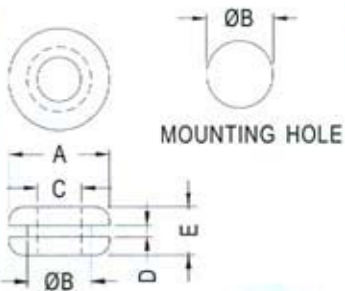

# GROMMET

- ◆ MATERIAL: NBR/RUBBER/  
SILICON RUBBER
- ◆ COLOR: BLACK
- ◆ UNIT: mm

**FIX**  
*Fasten*

FIX-GR-38

FIX-GR-39

FIX-GR-40

FIX-GR-45

PART NO	A	B	C	D	E	PACKAGE
FIX-GR-1	8.0	4.8	3.2	1.6	6.4	2000
FIX-GR-1A	9.5	6.4	4.0	1.6	6.4	
FIX-GR-2	10.8	8.0	4.5	1.6	4.5	1000
FIX-GR-3	14.4	9.5	6.3	1.6	7.0	
FIX-GR-3A	14.2	11.0	8.0	1.6	4.8	
FIX-GR-4	17.5	12.7	9.5	1.6	6.8	
FIX-GR-5	22.0	17.5	14.2	1.6	4.8	
FIX-GR-6	22.0	19.0	16.0	1.6	5.5	500
FIX-GR-6A	25.0	19.5	18.0	1.6	6.0	
FIX-GR-7	31.4	25.2	18.5	1.6	8.0	250
FIX-GR-8	19.5	14.0	6.0	1.0	7.0	1000
FIX-GR-9	15.9	12.7	9.5	1.5	6.4	
FIX-GR-11	7.9	4.8	3.2	1.6	4.8	2000
FIX-GR-15	10.8	8.0	5.0	1.6	4.5	
FIX-GR-18	13.0	8.4	5.5	3.3	6.3	1000
FIX-GR-30	13.3	9.0	5.8	2.0	6.2	
FIX-GR-38	10.4	8.1	3.6	1.15	7.15	
FIX-GR-39	10.5	7.5	5.2	1.4	5.5	
FIX-GR-40	24.0	17.5	14.0	3.0	7.0	
FIX-GR-42	27.0	20.8	12.7	1.6	7.8	250
FIX-GR-43	11.0	7.9	4.7	1.6	6.0	1000
FIX-GR-45	16.0	9.5	6.2	2.0	7.0	
FIX-GR-50	17.5	12.0	10.0	2.0	6.8	