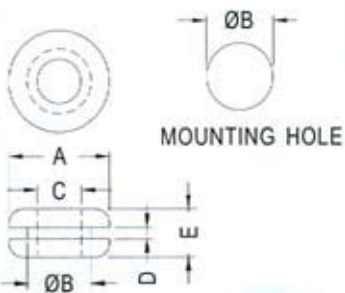

GROMMET

- ◆ MATERIAL: NBR/RUBBER/
SILICON RUBBER
- ◆ COLOR: BLACK
- ◆ UNIT: mm

FIX
Fasten

FIX-GR-38

FIX-GR-39

FIX-GR-40

FIX-GR-45

PART NO	A	B	C	D	E	PACKAGE
FIX-GR-1	8.0	4.8	3.2	1.6	6.4	2000
FIX-GR-1A	9.5	6.4	4.0	1.6	6.4	
FIX-GR-2	10.8	8.0	4.5	1.6	4.5	1000
FIX-GR-3	14.4	9.5	6.3	1.6	7.0	
FIX-GR-3A	14.2	11.0	8.0	1.6	4.8	
FIX-GR-4	17.5	12.7	9.5	1.6	6.8	
FIX-GR-5	22.0	17.5	14.2	1.6	4.8	
FIX-GR-6	22.0	19.0	16.0	1.6	5.5	500
FIX-GR-6A	25.0	19.5	18.0	1.6	6.0	
FIX-GR-7	31.4	25.2	18.5	1.6	8.0	250
FIX-GR-8	19.5	14.0	6.0	1.0	7.0	1000
FIX-GR-9	15.9	12.7	9.5	1.5	6.4	
FIX-GR-11	7.9	4.8	3.2	1.6	4.8	2000
FIX-GR-15	10.8	8.0	5.0	1.6	4.5	
FIX-GR-18	13.0	8.4	5.5	3.3	6.3	1000
FIX-GR-30	13.3	9.0	5.8	2.0	6.2	
FIX-GR-38	10.4	8.1	3.6	1.15	7.15	
FIX-GR-39	10.5	7.5	5.2	1.4	5.5	
FIX-GR-40	24.0	17.5	14.0	3.0	7.0	
FIX-GR-42	27.0	20.8	12.7	1.6	7.8	250
FIX-GR-43	11.0	7.9	4.7	1.6	6.0	1000
FIX-GR-45	16.0	9.5	6.2	2.0	7.0	
FIX-GR-50	17.5	12.0	10.0	2.0	6.8	