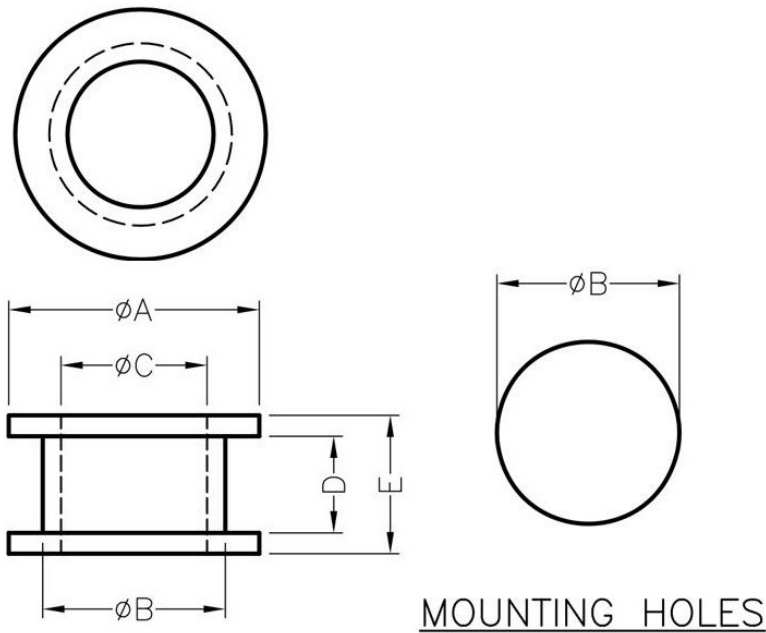

FIX-GR

MATERIAL:RUBBER
COLOR:BLACK
UNIT:mm

PART NO	A	B	C	D	E
FIX-GR-44	12,3	8	5	4	8
FIX-GR-55	7	6	3,5	1	5
FIX-GR-60	7	6	3,5	1	3
FIX-GR-65	24	18	14	3	7

X-ON Electronics

Largest Supplier of Electrical and Electronic Components

Click to view similar products for [Control Switches](#) category:

Click to view products by [Fix & Fasten](#) manufacturer:

Other Similar products are found below :

[80887-99](#) [80932-99](#) [86855-00](#) [88814-30](#) [1424293-1](#) [HW4S-2TC10](#) [89721-12](#) [89804-08](#) [SSN](#) [RL01801](#) [ASD2L20N-LVO](#) [50051857-17](#)
[50099156-001-05](#) [51.155R-15200](#) [50058920-26](#) [CP-FA51](#) [CP-FA49](#) [ACCU-SC/L-3000](#) [PP9M](#) [PP87G](#) [PP86GA](#) [PP71G](#) [PP70G](#) [PP6G](#)
[PP62G](#) [PP58BL](#) [PP56G](#) [PP86GB](#) [PP77GA](#) [PP76G](#) [PP4M](#) [PP47G](#) [PP46G](#) [PP41M](#) [PP40G](#) [PP32G](#) [RD-20](#) [PP23M](#) [PP12G](#) [PORTAPRO](#)
[POM-2708](#) [PNB-2005](#) [3057.0012](#) [CV-075](#) [CV-140SB](#) [CV-150](#) [CV-150S](#) [214X20XK](#) [CV-180](#) [CV-200MB](#)