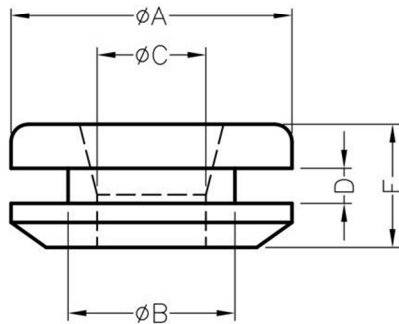

FIX-GR

MATERIAL:RUBBER
COLOR:BLACK
UNIT:mm

MOUNTING HOLES

PART NO	A	B	C	D	E
FIX-GR-47	17,5	13,5	10	2	7
FIX-GR-45	16	9,5	6,2	2	7
FIX-GR-46	7,5	6	3,5	1	5
FIX-GR-48	10,8	8	4,5	1,2	4,5

X-ON Electronics

Largest Supplier of Electrical and Electronic Components

Click to view similar products for [Control Switches](#) category:

Click to view products by [Fix & Fasten](#) manufacturer:

Other Similar products are found below :

[80887-99](#) [80932-99](#) [86855-00](#) [88814-30](#) [1424293-1](#) [HW4S-2TC10](#) [89721-12](#) [89804-08](#) [SSN](#) [RL01801](#) [ASD2L20N-LVO](#) [50051857-17](#)
[50099156-001-05](#) [51.155R-15200](#) [50058920-26](#) [CP-FA51](#) [CP-FA49](#) [ACCU-SC/L-3000](#) [PP9M](#) [PP87G](#) [PP86GA](#) [PP71G](#) [PP70G](#) [PP6G](#)
[PP62G](#) [PP58BL](#) [PP56G](#) [PP86GB](#) [PP77GA](#) [PP76G](#) [PP4M](#) [PP47G](#) [PP46G](#) [PP41M](#) [PP40G](#) [PP32G](#) [RD-20](#) [PP23M](#) [PP12G](#) [PORTAPRO](#)
[POM-2708](#) [PNB-2005](#) [3057.0012](#) [CV-075](#) [CV-140SB](#) [CV-150](#) [CV-150S](#) [214X20XK](#) [CV-180](#) [CV-200MB](#)