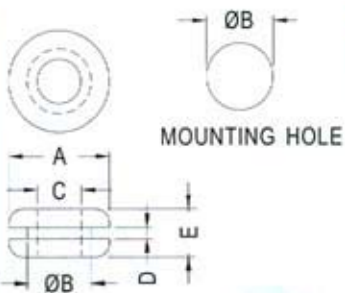

# GROMMET

- ◆ MATERIAL: NBR/RUBBER/  
SILICON RUBBER
- ◆ COLOR: BLACK
- ◆ UNIT: mm

**FIX**  
*Fasten*

FIX-GR-38

FIX-GR-39

FIX-GR-40

FIX-GR-45

PART NO	A	B	C	D	E	PACKAGE
FIX-GR-1	8.0	4.8	3.2	1.6	6.4	2000
FIX-GR-1A	9.5	6.4	4.0	1.6	6.4	
FIX-GR-2	10.8	8.0	4.5	1.6	4.5	1000
FIX-GR-3	14.4	9.5	6.3	1.6	7.0	
FIX-GR-3A	14.2	11.0	8.0	1.6	4.8	
FIX-GR-4	17.5	12.7	9.5	1.6	6.8	
FIX-GR-5	22.0	17.5	14.2	1.6	4.8	
FIX-GR-6	22.0	19.0	16.0	1.6	5.5	500
FIX-GR-6A	25.0	19.5	18.0	1.6	6.0	
FIX-GR-7	31.4	25.2	18.5	1.6	8.0	250
FIX-GR-8	19.5	14.0	6.0	1.0	7.0	1000
FIX-GR-9	15.9	12.7	9.5	1.5	6.4	
FIX-GR-11	7.9	4.8	3.2	1.6	4.8	2000
FIX-GR-15	10.8	8.0	5.0	1.6	4.5	
FIX-GR-18	13.0	8.4	5.5	3.3	6.3	1000
FIX-GR-30	13.3	9.0	5.8	2.0	6.2	
FIX-GR-38	10.4	8.1	3.6	1.15	7.15	
FIX-GR-39	10.5	7.5	5.2	1.4	5.5	
FIX-GR-40	24.0	17.5	14.0	3.0	7.0	
FIX-GR-42	27.0	20.8	12.7	1.6	7.8	250
FIX-GR-43	11.0	7.9	4.7	1.6	6.0	1000
FIX-GR-45	16.0	9.5	6.2	2.0	7.0	
FIX-GR-50	17.5	12.0	10.0	2.0	6.8	