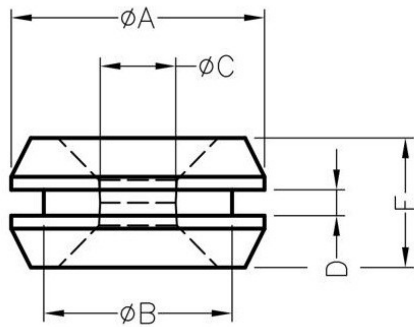

FIX-GR

MATERIAL:RUBBER
COLOR:BLACK
UNIT:mm

MOUNTING HOLES

PART NO	A	B	C	D	E
FIX-GR-49	7,8	5,8	2,3	0,8	4
FIX-GR-50	17,5	12	10	2	6,8
FIX-GR-51	12	9	6,5	1,5	5,5

X-ON Electronics

Largest Supplier of Electrical and Electronic Components