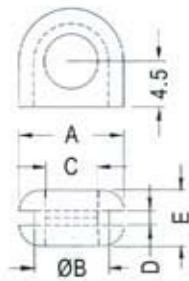

GROMMET

- ◆ MATERIAL: NBR/RUBBER/
SILICON RUBBER
- ◆ COLOR: BLACK
- ◆ UNIT: mm

FIX
Fasten

FIX-GR-38

FIX-GR-39

FIX-GR-40

FIX-GR-45

PART NO	A	B	C	D	E	PACKAGE
FIX-GR-1	8.0	4.8	3.2	1.6	6.4	2000
FIX-GR-1A	9.5	6.4	4.0	1.6	6.4	
FIX-GR-2	10.8	8.0	4.5	1.6	4.5	1000
FIX-GR-3	14.4	9.5	6.3	1.6	7.0	
FIX-GR-3A	14.2	11.0	8.0	1.6	4.8	
FIX-GR-4	17.5	12.7	9.5	1.6	6.8	
FIX-GR-5	22.0	17.5	14.2	1.6	4.8	
FIX-GR-6	22.0	19.0	16.0	1.6	5.5	500
FIX-GR-6A	25.0	19.5	18.0	1.6	6.0	
FIX-GR-7	31.4	25.2	18.5	1.6	8.0	250
FIX-GR-8	19.5	14.0	6.0	1.0	7.0	1000
FIX-GR-9	15.9	12.7	9.5	1.5	6.4	
FIX-GR-11	7.9	4.8	3.2	1.6	4.8	2000
FIX-GR-15	10.8	8.0	5.0	1.6	4.5	
FIX-GR-18	13.0	8.4	5.5	3.3	6.3	1000
FIX-GR-30	13.3	9.0	5.8	2.0	6.2	
FIX-GR-38	10.4	8.1	3.6	1.15	7.15	
FIX-GR-39	10.5	7.5	5.2	1.4	5.5	
FIX-GR-40	24.0	17.5	14.0	3.0	7.0	
FIX-GR-42	27.0	20.8	12.7	1.6	7.8	250
FIX-GR-43	11.0	7.9	4.7	1.6	6.0	1000
FIX-GR-45	16.0	9.5	6.2	2.0	7.0	
FIX-GR-50	17.5	12.0	10.0	2.0	6.8	