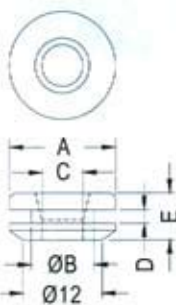

GROMMET

- ◆ MATERIAL: NBR/RUBBER/
SILICON RUBBER
- ◆ COLOR: BLACK
- ◆ UNIT: mm

FIX
Fasten

FIX-GR-38

FIX-GR-39

FIX-GR-40

FIX-GR-45

PART NO	A	B	C	D	E	PACKAGE
FIX-GR-1	8.0	4.8	3.2	1.6	6.4	2000
FIX-GR-1A	9.5	6.4	4.0	1.6	6.4	
FIX-GR-2	10.8	8.0	4.5	1.6	4.5	1000
FIX-GR-3	14.4	9.5	6.3	1.6	7.0	
FIX-GR-3A	14.2	11.0	8.0	1.6	4.8	
FIX-GR-4	17.5	12.7	9.5	1.6	6.8	
FIX-GR-5	22.0	17.5	14.2	1.6	4.8	
FIX-GR-6	22.0	19.0	16.0	1.6	5.5	500
FIX-GR-6A	25.0	19.5	18.0	1.6	6.0	
FIX-GR-7	31.4	25.2	18.5	1.6	8.0	250
FIX-GR-8	19.5	14.0	6.0	1.0	7.0	1000
FIX-GR-9	15.9	12.7	9.5	1.5	6.4	
FIX-GR-11	7.9	4.8	3.2	1.6	4.8	2000
FIX-GR-15	10.8	8.0	5.0	1.6	4.5	
FIX-GR-18	13.0	8.4	5.5	3.3	6.3	1000
FIX-GR-30	13.3	9.0	5.8	2.0	6.2	
FIX-GR-38	10.4	8.1	3.6	1.15	7.15	
FIX-GR-39	10.5	7.5	5.2	1.4	5.5	
FIX-GR-40	24.0	17.5	14.0	3.0	7.0	
FIX-GR-42	27.0	20.8	12.7	1.6	7.8	250
FIX-GR-43	11.0	7.9	4.7	1.6	6.0	1000
FIX-GR-45	16.0	9.5	6.2	2.0	7.0	
FIX-GR-50	17.5	12.0	10.0	2.0	6.8	