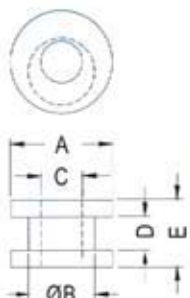

GROMMET

- ◆ MATERIAL: NBR/RUBBER/
SILICON RUBBER
- ◆ COLOR: BLACK
- ◆ UNIT: mm

FIX
Fasten

FIX-GR-38

FIX-GR-39

FIX-GR-40

FIX-GR-45

PART NO	A	B	C	D	E	PACKAGE
FIX-GR-1	8.0	4.8	3.2	1.6	6.4	2000
FIX-GR-1A	9.5	6.4	4.0	1.6	6.4	
FIX-GR-2	10.8	8.0	4.5	1.6	4.5	1000
FIX-GR-3	14.4	9.5	6.3	1.6	7.0	
FIX-GR-3A	14.2	11.0	8.0	1.6	4.8	
FIX-GR-4	17.5	12.7	9.5	1.6	6.8	
FIX-GR-5	22.0	17.5	14.2	1.6	4.8	
FIX-GR-6	22.0	19.0	16.0	1.6	5.5	500
FIX-GR-6A	25.0	19.5	18.0	1.6	6.0	
FIX-GR-7	31.4	25.2	18.5	1.6	8.0	250
FIX-GR-8	19.5	14.0	6.0	1.0	7.0	1000
FIX-GR-9	15.9	12.7	9.5	1.5	6.4	
FIX-GR-11	7.9	4.8	3.2	1.6	4.8	2000
FIX-GR-15	10.8	8.0	5.0	1.6	4.5	
FIX-GR-18	13.0	8.4	5.5	3.3	6.3	1000
FIX-GR-30	13.3	9.0	5.8	2.0	6.2	
FIX-GR-38	10.4	8.1	3.6	1.15	7.15	
FIX-GR-39	10.5	7.5	5.2	1.4	5.5	
FIX-GR-40	24.0	17.5	14.0	3.0	7.0	
FIX-GR-42	27.0	20.8	12.7	1.6	7.8	250
FIX-GR-43	11.0	7.9	4.7	1.6	6.0	1000
FIX-GR-45	16.0	9.5	6.2	2.0	7.0	
FIX-GR-50	17.5	12.0	10.0	2.0	6.8	