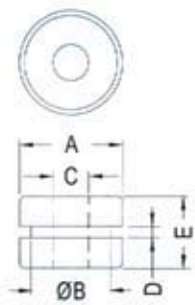

GROMMET

- ◆ MATERIAL: NBR/RUBBER/
SILICON RUBBER
- ◆ COLOR: BLACK
- ◆ UNIT: mm

FIX
Fasten

FIX-GR-38

FIX-GR-39

FIX-GR-40

FIX-GR-45

PART NO	A	B	C	D	E	PACKAGE
FIX-GR-1	8.0	4.8	3.2	1.6	6.4	2000
FIX-GR-1A	9.5	6.4	4.0	1.6	6.4	
FIX-GR-2	10.8	8.0	4.5	1.6	4.5	1000
FIX-GR-3	14.4	9.5	6.3	1.6	7.0	
FIX-GR-3A	14.2	11.0	8.0	1.6	4.8	
FIX-GR-4	17.5	12.7	9.5	1.6	6.8	
FIX-GR-5	22.0	17.5	14.2	1.6	4.8	
FIX-GR-6	22.0	19.0	16.0	1.6	5.5	500
FIX-GR-6A	25.0	19.5	18.0	1.6	6.0	
FIX-GR-7	31.4	25.2	18.5	1.6	8.0	250
FIX-GR-8	19.5	14.0	6.0	1.0	7.0	1000
FIX-GR-9	15.9	12.7	9.5	1.5	6.4	
FIX-GR-11	7.9	4.8	3.2	1.6	4.8	2000
FIX-GR-15	10.8	8.0	5.0	1.6	4.5	
FIX-GR-18	13.0	8.4	5.5	3.3	6.3	1000
FIX-GR-30	13.3	9.0	5.8	2.0	6.2	
FIX-GR-38	10.4	8.1	3.6	1.15	7.15	
FIX-GR-39	10.5	7.5	5.2	1.4	5.5	
FIX-GR-40	24.0	17.5	14.0	3.0	7.0	
FIX-GR-42	27.0	20.8	12.7	1.6	7.8	250
FIX-GR-43	11.0	7.9	4.7	1.6	6.0	1000
FIX-GR-45	16.0	9.5	6.2	2.0	7.0	
FIX-GR-50	17.5	12.0	10.0	2.0	6.8	