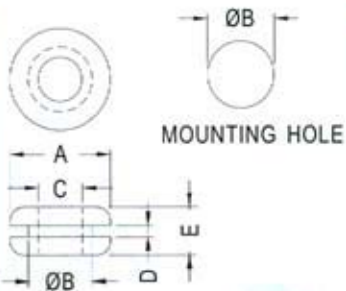

GROMMET

- ◆ MATERIAL: NBR/RUBBER/
SILICON RUBBER
- ◆ COLOR: BLACK
- ◆ UNIT: mm

FIX
Fasten

FIX-GR-38

FIX-GR-39

FIX-GR-40

FIX-GR-45

PART NO	A	B	C	D	E	PACKAGE
FIX-GR-1	8.0	4.8	3.2	1.6	6.4	2000
FIX-GR-1A	9.5	6.4	4.0	1.6	6.4	
FIX-GR-2	10.8	8.0	4.5	1.6	4.5	1000
FIX-GR-3	14.4	9.5	6.3	1.6	7.0	
FIX-GR-3A	14.2	11.0	8.0	1.6	4.8	
FIX-GR-4	17.5	12.7	9.5	1.6	6.8	
FIX-GR-5	22.0	17.5	14.2	1.6	4.8	
FIX-GR-6	22.0	19.0	16.0	1.6	5.5	500
FIX-GR-6A	25.0	19.5	18.0	1.6	6.0	
FIX-GR-7	31.4	25.2	18.5	1.6	8.0	250
FIX-GR-8	19.5	14.0	6.0	1.0	7.0	1000
FIX-GR-9	15.9	12.7	9.5	1.5	6.4	
FIX-GR-11	7.9	4.8	3.2	1.6	4.8	2000
FIX-GR-15	10.8	8.0	5.0	1.6	4.5	
FIX-GR-18	13.0	8.4	5.5	3.3	6.3	1000
FIX-GR-30	13.3	9.0	5.8	2.0	6.2	
FIX-GR-38	10.4	8.1	3.6	1.15	7.15	
FIX-GR-39	10.5	7.5	5.2	1.4	5.5	
FIX-GR-40	24.0	17.5	14.0	3.0	7.0	
FIX-GR-42	27.0	20.8	12.7	1.6	7.8	250
FIX-GR-43	11.0	7.9	4.7	1.6	6.0	1000
FIX-GR-45	16.0	9.5	6.2	2.0	7.0	
FIX-GR-50	17.5	12.0	10.0	2.0	6.8	