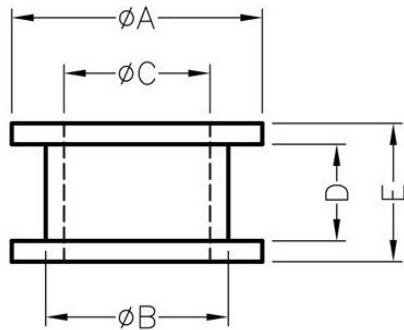

FIX-GR

MATERIAL:RUBBER
COLOR:BLACK
UNIT:mm

MOUNTING HOLES

PART NO	A	B	C	D	E
FIX-GR-44	12,3	8	5	4	8
FIX-GR-55	7	6	3,5	1	5
FIX-GR-60	7	6	3,5	1	3
FIX-GR-65	24	18	14	3	7

X-ON Electronics

Largest Supplier of Electrical and Electronic Components

Click to view similar products for [Control Switches](#) category:

Click to view products by [Fix & Fasten](#) manufacturer:

Other Similar products are found below :

[80887-99](#) [80932-99](#) [86855-00](#) [88814-30](#) [1424293-1](#) [HW4S-2TC10](#) [89721-12](#) [89804-08](#) [SSN](#) [RL01801](#) [ASD2L20N-LVO](#) [50051857-17](#)
[50099156-001-05](#) [51.155R-15200](#) [50058920-26](#) [CP-FA51](#) [CP-FA49](#) [ACCU-SC/L-3000](#) [PP9M](#) [PP87G](#) [PP86GA](#) [PP71G](#) [PP70G](#) [PP6G](#)
[PP62G](#) [PP58BL](#) [PP56G](#) [PP86GB](#) [PP77GA](#) [PP76G](#) [PP4M](#) [PP47G](#) [PP46G](#) [PP41M](#) [PP40G](#) [PP32G](#) [RD-20](#) [PP23M](#) [PP12G](#) [PORTAPRO](#)
[POM-2708](#) [PNB-2005](#) [3057.0012](#) [CV-075](#) [CV-140SB](#) [CV-150](#) [CV-150S](#) [214X20XK](#) [CV-180](#) [CV-200MB](#)