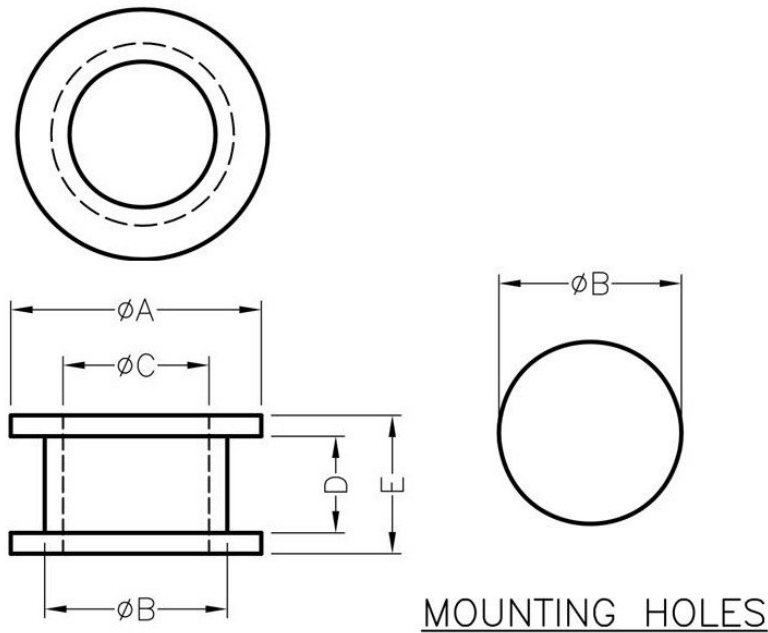

FIX-GR

MATERIAL:RUBBER
COLOR:BLACK
UNIT:mm

PART NO	A	B	C	D	E
FIX-GR-44	12,3	8	5	4	8
FIX-GR-55	7	6	3,5	1	5
FIX-GR-60	7	6	3,5	1	3
FIX-GR-65	24	18	14	3	7

X-ON Electronics

Largest Supplier of Electrical and Electronic Components

Click to view similar products for [Control Switches](#) category:

Click to view products by [Fix & Fasten](#) manufacturer:

Other Similar products are found below :

[80887-99](#) [80932-99](#) [86855-00](#) [88814-30](#) [1424293-1](#) [HW4S-2TC10](#) [89721-12](#) [89804-08](#) [SSN](#) [RL01801](#) [ASD2L20N-LVO](#) [50051857-17](#)
[50099156-001-05](#) [51.155R-15200](#) [50058920-26](#) [CP-FA51](#) [CP-FA49](#) [ACCU-SC/L-3000](#) [PP9M](#) [PP87G](#) [PP86GA](#) [PP71G](#) [PP70G](#) [PP6G](#)
[PP62G](#) [PP58BL](#) [PP56G](#) [PP86GB](#) [PP77GA](#) [PP76G](#) [PP4M](#) [PP47G](#) [PP46G](#) [PP41M](#) [PP40G](#) [PP32G](#) [RD-20](#) [PP23M](#) [PP12G](#) [PORTAPRO](#)
[POM-2708](#) [PNB-2005](#) [3057.0012](#) [CV-075](#) [CV-140SB](#) [CV-150](#) [CV-150S](#) [214X20XK](#) [CV-180](#) [CV-200MB](#)