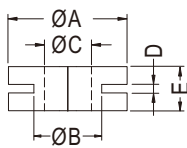

## 橡膠線環 GROMMET

用途：用於機殼的電線出線口，保護電線不受機殼刮傷，裝配容易。

- Material: Rubber/Silicon Rubber
- Color: Black
- Unit: mm

【 GM-69, GM-147 】

【 GM-138 】

【 GM-159 】

【 GM-137 】

【 GM-139 】

Part No.	A	B	C	D	E	Package
GM-69	12.0	9.0	6.0	1.5	7.0	1000
GM-137	14.5	10.2	6.2	1.4	6.0	
GM-138	15.9	11.1	7.9	1.6	7.1	
GM-139	14.0	8.0	5.5	1.0	5.2	
GM-147	14.0	11.0	6.1	1.5	7.0	
GM-159	4.8	3.8	2.2	0.8	2.4	

裝配孔尺寸，僅供參考  
Mounting holes are for reference only.

Part No.	Package
GM-158	1000

MOUNTING HOLE  $\varnothing 15.0\text{--}\varnothing 15.5$

Part No.	Package
TF-346	1000

- Material: Silicon Rubber
- Color: Black
- Unit: mm