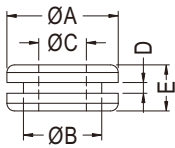

## 橡膠線環 GROMMET

用途：用於機殼的電線出線口，保護電線不受機殼刮傷，裝配容易。

- Material: Rubber/Silicon Rubber
- Color: Black
- Unit: mm

【 GM-69, GM-147 】

【 GM-138 】

【 GM-159 】

【 GM-137 】

【 GM-139 】

Part No.	A	B	C	D	E	Package
GM-69	12.0	9.0	6.0	1.5	7.0	1000
GM-137	14.5	10.2	6.2	1.4	6.0	
GM-138	15.9	11.1	7.9	1.6	7.1	
GM-139	14.0	8.0	5.5	1.0	5.2	
GM-147	14.0	11.0	6.1	1.5	7.0	
GM-159	4.8	3.8	2.2	0.8	2.4	

裝配孔尺寸，僅供參考  
Mounting holes are for reference only.

Part No.	Package
GM-158	1000

MOUNTING HOLE  $\varnothing 15.0\text{--}\varnothing 15.5$

Part No.	Package
TF-346	1000

- Material: Silicon Rubber
- Color: Black
- Unit: mm