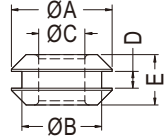

## 橡膠線環 GROMMET

用途：用於機殼的電線出線口，保護電線不受機殼刮傷，裝配容易。

- Material: Rubber/Silicon Rubber
- Color: Black
- Unit: mm

【 GM-69, GM-147 】

【 GM-138 】

【 GM-159 】

【 GM-137 】

【 GM-139 】

Part No.	A	B	C	D	E	Package
GM-69	12.0	9.0	6.0	1.5	7.0	1000
GM-137	14.5	10.2	6.2	1.4	6.0	
GM-138	15.9	11.1	7.9	1.6	7.1	
GM-139	14.0	8.0	5.5	1.0	5.2	
GM-147	14.0	11.0	6.1	1.5	7.0	
GM-159	4.8	3.8	2.2	0.8	2.4	

裝配孔尺寸，僅供參考  
Mounting holes are for reference only.

Part No.	Package
GM-158	1000

MOUNTING HOLE  $\varnothing 15.0\text{--}\varnothing 15.5$

Part No.	Package
TF-346	1000

- Material: Silicon Rubber
- Color: Black
- Unit: mm