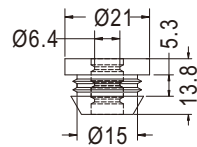

## 橡膠線環 GROMMET

用途：用於機殼的電線出線口，保護電線不受機殼刮傷，裝配容易。

- Material: Rubber/Silicon Rubber
- Color: Black
- Unit: mm

【 GM-69, GM-147 】

【 GM-138 】

【 GM-159 】

【 GM-137 】

【 GM-139 】

Part No.	A	B	C	D	E	Package
GM-69	12.0	9.0	6.0	1.5	7.0	1000
GM-137	14.5	10.2	6.2	1.4	6.0	
GM-138	15.9	11.1	7.9	1.6	7.1	
GM-139	14.0	8.0	5.5	1.0	5.2	
GM-147	14.0	11.0	6.1	1.5	7.0	
GM-159	4.8	3.8	2.2	0.8	2.4	

裝配孔尺寸，僅供參考  
Mounting holes are for reference only.

Part No.	Package
GM-158	1000

MOUNTING HOLE  $\varnothing 15.0\text{--}\varnothing 15.5$

Part No.	Package
TF-346	1000

- Material: Silicon Rubber
- Color: Black
- Unit: mm