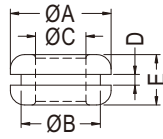

## 橡膠線環 GROMMET

用途：用於機殼的電線出線口，保護電線不受機殼刮傷，裝配容易。

- Material: Rubber/Silicon Rubber
- Color: Black
- Unit: mm

【 GM-69, GM-147 】

【 GM-138 】

【 GM-159 】

【 GM-137 】

【 GM-139 】

Part No.	A	B	C	D	E	Package
GM-69	12.0	9.0	6.0	1.5	7.0	1000
GM-137	14.5	10.2	6.2	1.4	6.0	
GM-138	15.9	11.1	7.9	1.6	7.1	
GM-139	14.0	8.0	5.5	1.0	5.2	
GM-147	14.0	11.0	6.1	1.5	7.0	
GM-159	4.8	3.8	2.2	0.8	2.4	

裝配孔尺寸，僅供參考  
Mounting holes are for reference only.

Part No.	Package
GM-158	1000

MOUNTING HOLE  $\varnothing 15.0\text{--}\varnothing 15.5$

Part No.	Package
TF-346	1000

- Material: Silicon Rubber
- Color: Black
- Unit: mm