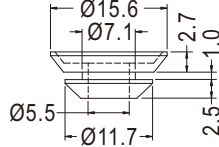

## 橡膠線環 GROMMET

用途：用於機殼的電線出線口，保護電線不受機殼刮傷，裝配容易。

- Material: Rubber/Silicon Rubber
- Color: Black
- Unit: mm

【 GM-69, GM-147 】

【 GM-138 】

【 GM-159 】

【 GM-137 】

【 GM-139 】

Part No.	A	B	C	D	E	Package
GM-69	12.0	9.0	6.0	1.5	7.0	1000
GM-137	14.5	10.2	6.2	1.4	6.0	
GM-138	15.9	11.1	7.9	1.6	7.1	
GM-139	14.0	8.0	5.5	1.0	5.2	
GM-147	14.0	11.0	6.1	1.5	7.0	
GM-159	4.8	3.8	2.2	0.8	2.4	

裝配孔尺寸，僅供參考  
Mounting holes are for reference only.

Part No.	Package
GM-158	1000

MOUNTING HOLE  $\varnothing 15.0\text{--}\varnothing 15.5$

Part No.	Package
TF-346	1000

- Material: Silicon Rubber
- Color: Black
- Unit: mm