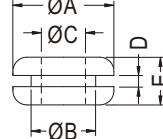

## 橡膠線環 GROMMET

用途：用於機殼的電線出線口，保護電線不受機殼刮傷，裝配容易。

- Material: Rubber/Silicon Rubber
- Color: Black
- Unit: mm

【 GM-69, GM-147 】

【 GM-138 】

【 GM-159 】

【 GM-137 】

【 GM-139 】

Part No.	A	B	C	D	E	Package
GM-69	12.0	9.0	6.0	1.5	7.0	1000
GM-137	14.5	10.2	6.2	1.4	6.0	
GM-138	15.9	11.1	7.9	1.6	7.1	
GM-139	14.0	8.0	5.5	1.0	5.2	
GM-147	14.0	11.0	6.1	1.5	7.0	
GM-159	4.8	3.8	2.2	0.8	2.4	

裝配孔尺寸，僅供參考  
Mounting holes are for reference only.

Part No.	Package
GM-158	1000

MOUNTING HOLE  $\varnothing 15.0\text{--}\varnothing 15.5$

Part No.	Package
TF-346	1000

- Material: Silicon Rubber
- Color: Black
- Unit: mm