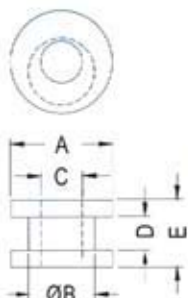

GROMMET

- ◆ MATERIAL: NBR/RUBBER/
SILICON RUBBER
- ◆ COLOR: BLACK
- ◆ UNIT: mm

FIX
Fasten

FIX-GR-38

FIX-GR-39

FIX-GR-40

FIX-GR-45

PART NO	A	B	C	D	E	PACKAGE
FIX-GR-1	8.0	4.8	3.2	1.6	6.4	2000
FIX-GR-1A	9.5	6.4	4.0	1.6	6.4	
FIX-GR-2	10.8	8.0	4.5	1.6	4.5	1000
FIX-GR-3	14.4	9.5	6.3	1.6	7.0	
FIX-GR-3A	14.2	11.0	8.0	1.6	4.8	
FIX-GR-4	17.5	12.7	9.5	1.6	6.8	
FIX-GR-5	22.0	17.5	14.2	1.6	4.8	
FIX-GR-6	22.0	19.0	16.0	1.6	5.5	500
FIX-GR-6A	25.0	19.5	18.0	1.6	6.0	
FIX-GR-7	31.4	25.2	18.5	1.6	8.0	250
FIX-GR-8	19.5	14.0	6.0	1.0	7.0	1000
FIX-GR-9	15.9	12.7	9.5	1.5	6.4	
FIX-GR-11	7.9	4.8	3.2	1.6	4.8	2000
FIX-GR-15	10.8	8.0	5.0	1.6	4.5	
FIX-GR-18	13.0	8.4	5.5	3.3	6.3	1000
FIX-GR-30	13.3	9.0	5.8	2.0	6.2	
FIX-GR-38	10.4	8.1	3.6	1.15	7.15	
FIX-GR-39	10.5	7.5	5.2	1.4	5.5	
FIX-GR-40	24.0	17.5	14.0	3.0	7.0	
FIX-GR-42	27.0	20.8	12.7	1.6	7.8	250
FIX-GR-43	11.0	7.9	4.7	1.6	6.0	1000
FIX-GR-45	16.0	9.5	6.2	2.0	7.0	
FIX-GR-50	17.5	12.0	10.0	2.0	6.8	

[80887-99](#) [80932-99](#) [86855-00](#) [88814-30](#) [1424293-1](#) [HW4S-2TC10](#) [89721-12](#) [89804-08](#) [SSN](#) [RL01801](#) [ASD2L20N-LVO](#) [50051857-17](#)
[50099156-001-05](#) [51.155R-15200](#) [CP-FA51](#) [CP-FA49](#) [ACCU-SC/L-3000](#) [PP9M](#) [PP87G](#) [PP86GA](#) [PP71G](#) [PP70G](#) [PP6G](#) [PP62G](#) [PP58BL](#)
[PP56G](#) [PP86GB](#) [PP77GA](#) [PP76G](#) [PP4M](#) [PP47G](#) [PP46G](#) [PP41M](#) [PP40G](#) [PP32G](#) [RD-20](#) [PP23M](#) [PP12G](#) [3057.0012](#) [CV-075](#) [214X20XK](#)
[CV-180](#) [CW1S-2E11](#) [WEL.PT-C7](#) [WEL.PT-AA9](#) [WEL.PT-A8](#) [WEL.LT-4](#) [WEL.LT-1LX](#) [WEL.ET-BB](#) [WEL.CT5B8](#)