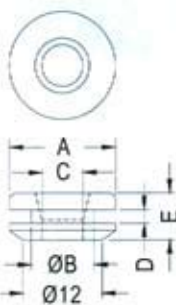

GROMMET

- ◆ MATERIAL: NBR/RUBBER/
SILICON RUBBER
- ◆ COLOR: BLACK
- ◆ UNIT: mm

FIX
Fasten

FIX-GR-38

FIX-GR-39

FIX-GR-40

FIX-GR-45

PART NO	A	B	C	D	E	PACKAGE
FIX-GR-1	8.0	4.8	3.2	1.6	6.4	2000
FIX-GR-1A	9.5	6.4	4.0	1.6	6.4	
FIX-GR-2	10.8	8.0	4.5	1.6	4.5	1000
FIX-GR-3	14.4	9.5	6.3	1.6	7.0	
FIX-GR-3A	14.2	11.0	8.0	1.6	4.8	
FIX-GR-4	17.5	12.7	9.5	1.6	6.8	
FIX-GR-5	22.0	17.5	14.2	1.6	4.8	
FIX-GR-6	22.0	19.0	16.0	1.6	5.5	500
FIX-GR-6A	25.0	19.5	18.0	1.6	6.0	
FIX-GR-7	31.4	25.2	18.5	1.6	8.0	250
FIX-GR-8	19.5	14.0	6.0	1.0	7.0	1000
FIX-GR-9	15.9	12.7	9.5	1.5	6.4	
FIX-GR-11	7.9	4.8	3.2	1.6	4.8	2000
FIX-GR-15	10.8	8.0	5.0	1.6	4.5	
FIX-GR-18	13.0	8.4	5.5	3.3	6.3	1000
FIX-GR-30	13.3	9.0	5.8	2.0	6.2	
FIX-GR-38	10.4	8.1	3.6	1.15	7.15	
FIX-GR-39	10.5	7.5	5.2	1.4	5.5	
FIX-GR-40	24.0	17.5	14.0	3.0	7.0	
FIX-GR-42	27.0	20.8	12.7	1.6	7.8	250
FIX-GR-43	11.0	7.9	4.7	1.6	6.0	1000
FIX-GR-45	16.0	9.5	6.2	2.0	7.0	
FIX-GR-50	17.5	12.0	10.0	2.0	6.8	

[80887-99](#) [80932-99](#) [86855-00](#) [88814-30](#) [1424293-1](#) [HW4S-2TC10](#) [89721-12](#) [89804-08](#) [SSN](#) [RL01801](#) [ASD2L20N-LVO](#) [50051857-17](#)
[50099156-001-05](#) [51.155R-15200](#) [CP-FA51](#) [CP-FA49](#) [ACCU-SC/L-3000](#) [PP9M](#) [PP87G](#) [PP86GA](#) [PP71G](#) [PP70G](#) [PP6G](#) [PP62G](#) [PP58BL](#)
[PP56G](#) [PP86GB](#) [PP77GA](#) [PP76G](#) [PP4M](#) [PP47G](#) [PP46G](#) [PP41M](#) [PP40G](#) [PP32G](#) [RD-20](#) [PP23M](#) [PP12G](#) [3057.0012](#) [CV-075](#) [214X20XK](#)
[CV-180](#) [CW1S-2E11](#) [WEL.PT-C7](#) [WEL.PT-AA9](#) [WEL.PT-A8](#) [WEL.LT-4](#) [WEL.LT-1LX](#) [WEL.ET-BB](#) [WEL.CT5B8](#)