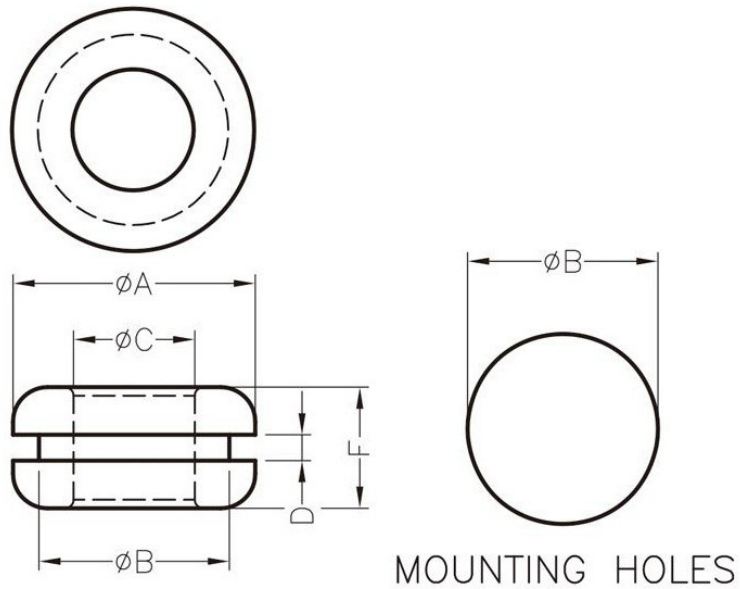

FIX-GR-80

MATERIAL:RUBBER  
COLOR:BLACK  
UNIT:mm

MOUNTING HOLES

PART NO	A	B	C	D	E
FIX-GR-80	14	11	7	1,5	7