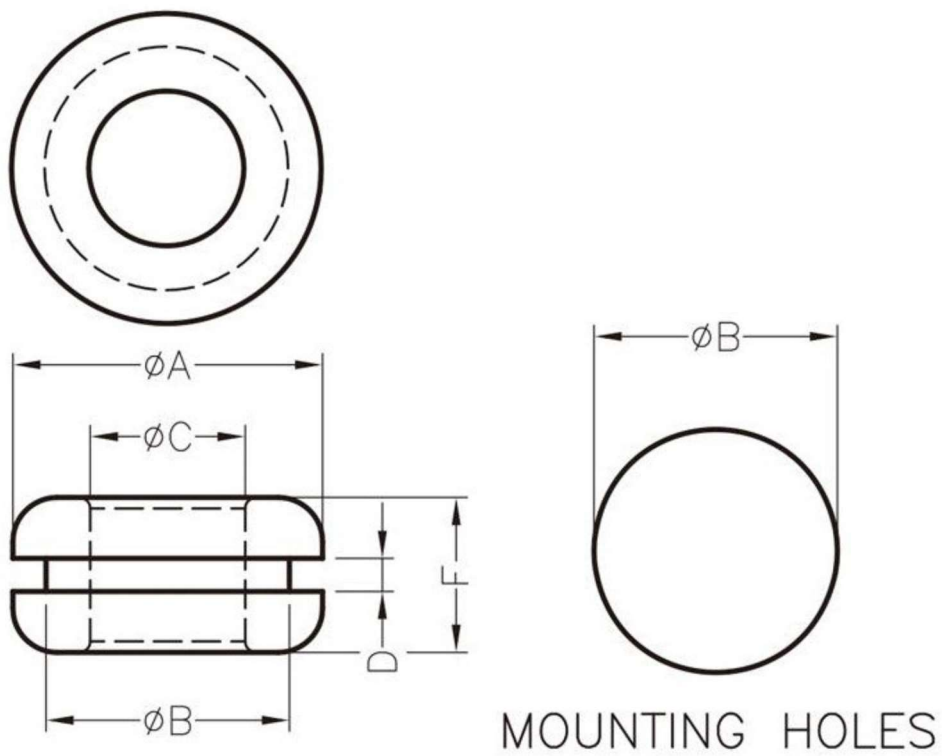

FIX-GR-84
 MATERIAL: RUBBER
 COLOR: BLACK
 UNIT: mm

PART	A	B	C	D	F
FIX-GR-84	13	10	7,6	1,3	6,1

X-ON Electronics

Largest Supplier of Electrical and Electronic Components

Click to view similar products for [Control Switches](#) category:

Click to view products by [Fix & Fasten](#) manufacturer:

Other Similar products are found below :

[80887-99](#) [80932-99](#) [86855-00](#) [88814-30](#) [1424293-1](#) [HW4S-2TC10](#) [89721-12](#) [89804-08](#) [SSN](#) [RL01801](#) [ASD2L20N-LVO](#) [50051857-17](#)
[50099156-001-05](#) [51.155R-15200](#) [50058920-26](#) [CP-FA51](#) [CP-FA49](#) [ACCU-SC/L-3000](#) [PP9M](#) [PP87G](#) [PP86GA](#) [PP71G](#) [PP70G](#) [PP6G](#)
[PP62G](#) [PP58BL](#) [PP56G](#) [PP86GB](#) [PP77GA](#) [PP76G](#) [PP4M](#) [PP47G](#) [PP46G](#) [PP41M](#) [PP40G](#) [PP32G](#) [RD-20](#) [PP23M](#) [PP12G](#) [PORTAPRO](#)
[POM-2708](#) [PNB-2005](#) [3057.0012](#) [CV-075](#) [CV-140SB](#) [CV-150](#) [CV-150S](#) [214X20XK](#) [CV-180](#) [CV-200MB](#)