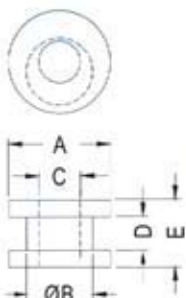

GROMMET

- ◆ MATERIAL: NBR/RUBBER/
SILICON RUBBER
- ◆ COLOR: BLACK
- ◆ UNIT: mm

FIX
Fasten

FIX-GR-38

FIX-GR-39

FIX-GR-40

FIX-GR-45

PART NO	A	B	C	D	E	PACKAGE
FIX-GR-1	8.0	4.8	3.2	1.6	6.4	2000
FIX-GR-1A	9.5	6.4	4.0	1.6	6.4	
FIX-GR-2	10.8	8.0	4.5	1.6	4.5	1000
FIX-GR-3	14.4	9.5	6.3	1.6	7.0	
FIX-GR-3A	14.2	11.0	8.0	1.6	4.8	
FIX-GR-4	17.5	12.7	9.5	1.6	6.8	
FIX-GR-5	22.0	17.5	14.2	1.6	4.8	
FIX-GR-6	22.0	19.0	16.0	1.6	5.5	500
FIX-GR-6A	25.0	19.5	18.0	1.6	6.0	
FIX-GR-7	31.4	25.2	18.5	1.6	8.0	250
FIX-GR-8	19.5	14.0	6.0	1.0	7.0	1000
FIX-GR-9	15.9	12.7	9.5	1.5	6.4	
FIX-GR-11	7.9	4.8	3.2	1.6	4.8	2000
FIX-GR-15	10.8	8.0	5.0	1.6	4.5	
FIX-GR-18	13.0	8.4	5.5	3.3	6.3	1000
FIX-GR-30	13.3	9.0	5.8	2.0	6.2	
FIX-GR-38	10.4	8.1	3.6	1.15	7.15	
FIX-GR-39	10.5	7.5	5.2	1.4	5.5	
FIX-GR-40	24.0	17.5	14.0	3.0	7.0	
FIX-GR-42	27.0	20.8	12.7	1.6	7.8	250
FIX-GR-43	11.0	7.9	4.7	1.6	6.0	1000
FIX-GR-45	16.0	9.5	6.2	2.0	7.0	
FIX-GR-50	17.5	12.0	10.0	2.0	6.8	