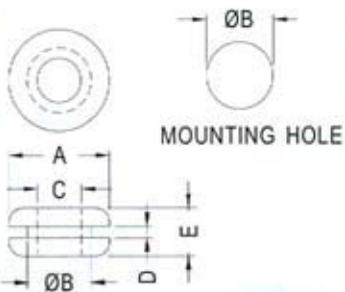

GROMMET

- ◆ MATERIAL: NBR/RUBBER/
SILICON RUBBER
- ◆ COLOR: BLACK
- ◆ UNIT: mm

FIX
Fasten

FIX-GR-38

FIX-GR-39

FIX-GR-40

FIX-GR-45

PART NO	A	B	C	D	E	PACKAGE
FIX-GR-1	8.0	4.8	3.2	1.6	6.4	2000
FIX-GR-1A	9.5	6.4	4.0	1.6	6.4	
FIX-GR-2	10.8	8.0	4.5	1.6	4.5	1000
FIX-GR-3	14.4	9.5	6.3	1.6	7.0	
FIX-GR-3A	14.2	11.0	8.0	1.6	4.8	
FIX-GR-4	17.5	12.7	9.5	1.6	6.8	
FIX-GR-5	22.0	17.5	14.2	1.6	4.8	
FIX-GR-6	22.0	19.0	16.0	1.6	5.5	500
FIX-GR-6A	25.0	19.5	18.0	1.6	6.0	
FIX-GR-7	31.4	25.2	18.5	1.6	8.0	250
FIX-GR-8	19.5	14.0	6.0	1.0	7.0	1000
FIX-GR-9	15.9	12.7	9.5	1.5	6.4	
FIX-GR-11	7.9	4.8	3.2	1.6	4.8	2000
FIX-GR-15	10.8	8.0	5.0	1.6	4.5	
FIX-GR-18	13.0	8.4	5.5	3.3	6.3	1000
FIX-GR-30	13.3	9.0	5.8	2.0	6.2	
FIX-GR-38	10.4	8.1	3.6	1.15	7.15	
FIX-GR-39	10.5	7.5	5.2	1.4	5.5	
FIX-GR-40	24.0	17.5	14.0	3.0	7.0	
FIX-GR-42	27.0	20.8	12.7	1.6	7.8	250
FIX-GR-43	11.0	7.9	4.7	1.6	6.0	1000
FIX-GR-45	16.0	9.5	6.2	2.0	7.0	
FIX-GR-50	17.5	12.0	10.0	2.0	6.8	