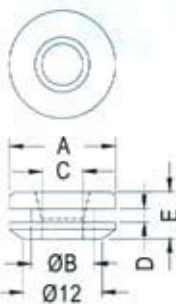

GROMMET

- ◆ MATERIAL: NBR/RUBBER/
SILICON RUBBER
- ◆ COLOR: BLACK
- ◆ UNIT: mm

FIX
Fasten

FIX-GR-38

FIX-GR-39

FIX-GR-40

FIX-GR-45

PART NO	A	B	C	D	E	PACKAGE
FIX-GR-1	8.0	4.8	3.2	1.6	6.4	2000
FIX-GR-1A	9.5	6.4	4.0	1.6	6.4	
FIX-GR-2	10.8	8.0	4.5	1.6	4.5	1000
FIX-GR-3	14.4	9.5	6.3	1.6	7.0	
FIX-GR-3A	14.2	11.0	8.0	1.6	4.8	
FIX-GR-4	17.5	12.7	9.5	1.6	6.8	
FIX-GR-5	22.0	17.5	14.2	1.6	4.8	
FIX-GR-6	22.0	19.0	16.0	1.6	5.5	500
FIX-GR-6A	25.0	19.5	18.0	1.6	6.0	
FIX-GR-7	31.4	25.2	18.5	1.6	8.0	250
FIX-GR-8	19.5	14.0	6.0	1.0	7.0	1000
FIX-GR-9	15.9	12.7	9.5	1.5	6.4	
FIX-GR-11	7.9	4.8	3.2	1.6	4.8	2000
FIX-GR-15	10.8	8.0	5.0	1.6	4.5	
FIX-GR-18	13.0	8.4	5.5	3.3	6.3	1000
FIX-GR-30	13.3	9.0	5.8	2.0	6.2	
FIX-GR-38	10.4	8.1	3.6	1.15	7.15	
FIX-GR-39	10.5	7.5	5.2	1.4	5.5	
FIX-GR-40	24.0	17.5	14.0	3.0	7.0	
FIX-GR-42	27.0	20.8	12.7	1.6	7.8	250
FIX-GR-43	11.0	7.9	4.7	1.6	6.0	1000
FIX-GR-45	16.0	9.5	6.2	2.0	7.0	
FIX-GR-50	17.5	12.0	10.0	2.0	6.8	