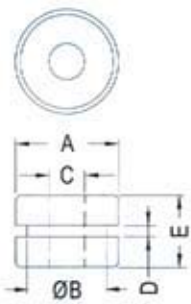

GROMMET

- ◆ MATERIAL: NBR/RUBBER/
SILICON RUBBER
- ◆ COLOR: BLACK
- ◆ UNIT: mm

FIX
Fasten

FIX-GR-38

FIX-GR-39

FIX-GR-40

FIX-GR-45

PART NO	A	B	C	D	E	PACKAGE
FIX-GR-1	8.0	4.8	3.2	1.6	6.4	2000
FIX-GR-1A	9.5	6.4	4.0	1.6	6.4	
FIX-GR-2	10.8	8.0	4.5	1.6	4.5	1000
FIX-GR-3	14.4	9.5	6.3	1.6	7.0	
FIX-GR-3A	14.2	11.0	8.0	1.6	4.8	
FIX-GR-4	17.5	12.7	9.5	1.6	6.8	
FIX-GR-5	22.0	17.5	14.2	1.6	4.8	
FIX-GR-6	22.0	19.0	16.0	1.6	5.5	500
FIX-GR-6A	25.0	19.5	18.0	1.6	6.0	
FIX-GR-7	31.4	25.2	18.5	1.6	8.0	250
FIX-GR-8	19.5	14.0	6.0	1.0	7.0	1000
FIX-GR-9	15.9	12.7	9.5	1.5	6.4	
FIX-GR-11	7.9	4.8	3.2	1.6	4.8	2000
FIX-GR-15	10.8	8.0	5.0	1.6	4.5	
FIX-GR-18	13.0	8.4	5.5	3.3	6.3	1000
FIX-GR-30	13.3	9.0	5.8	2.0	6.2	
FIX-GR-38	10.4	8.1	3.6	1.15	7.15	
FIX-GR-39	10.5	7.5	5.2	1.4	5.5	
FIX-GR-40	24.0	17.5	14.0	3.0	7.0	
FIX-GR-42	27.0	20.8	12.7	1.6	7.8	250
FIX-GR-43	11.0	7.9	4.7	1.6	6.0	1000
FIX-GR-45	16.0	9.5	6.2	2.0	7.0	
FIX-GR-50	17.5	12.0	10.0	2.0	6.8	