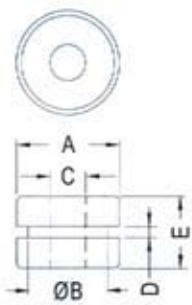

# GROMMET

- ◆ MATERIAL: NBR/RUBBER/  
SILICON RUBBER
- ◆ COLOR: BLACK
- ◆ UNIT: mm

**FIX**  
*Fasten*

FIX-GR-38

FIX-GR-39

FIX-GR-40

FIX-GR-45

PART NO	A	B	C	D	E	PACKAGE
FIX-GR-1	8.0	4.8	3.2	1.6	6.4	2000
FIX-GR-1A	9.5	6.4	4.0	1.6	6.4	
FIX-GR-2	10.8	8.0	4.5	1.6	4.5	1000
FIX-GR-3	14.4	9.5	6.3	1.6	7.0	
FIX-GR-3A	14.2	11.0	8.0	1.6	4.8	
FIX-GR-4	17.5	12.7	9.5	1.6	6.8	
FIX-GR-5	22.0	17.5	14.2	1.6	4.8	
FIX-GR-6	22.0	19.0	16.0	1.6	5.5	500
FIX-GR-6A	25.0	19.5	18.0	1.6	6.0	
FIX-GR-7	31.4	25.2	18.5	1.6	8.0	250
FIX-GR-8	19.5	14.0	6.0	1.0	7.0	1000
FIX-GR-9	15.9	12.7	9.5	1.5	6.4	
FIX-GR-11	7.9	4.8	3.2	1.6	4.8	2000
FIX-GR-15	10.8	8.0	5.0	1.6	4.5	
FIX-GR-18	13.0	8.4	5.5	3.3	6.3	1000
FIX-GR-30	13.3	9.0	5.8	2.0	6.2	
FIX-GR-38	10.4	8.1	3.6	1.15	7.15	
FIX-GR-39	10.5	7.5	5.2	1.4	5.5	
FIX-GR-40	24.0	17.5	14.0	3.0	7.0	
FIX-GR-42	27.0	20.8	12.7	1.6	7.8	250
FIX-GR-43	11.0	7.9	4.7	1.6	6.0	1000
FIX-GR-45	16.0	9.5	6.2	2.0	7.0	
FIX-GR-50	17.5	12.0	10.0	2.0	6.8	