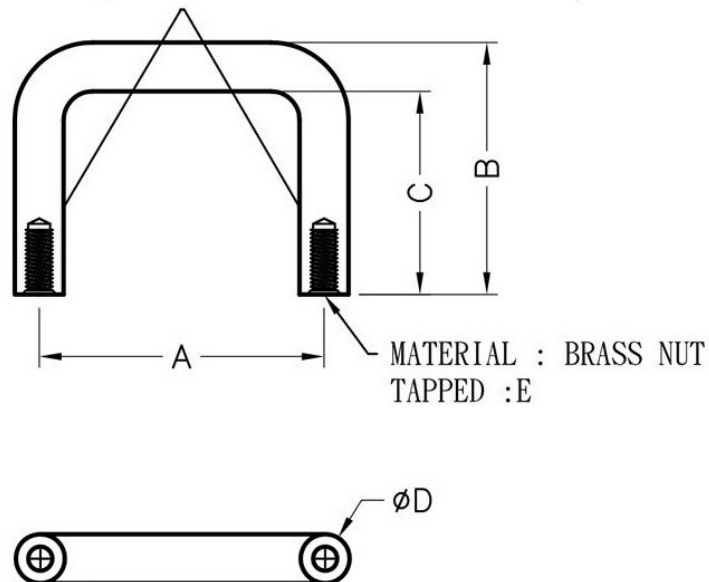

FIX-HANU-48N

MATERIAL: NYLON (UL)  
 FLAME CLASS: 94-HB  
 COLOUR: BLACK  
 UNIT: mm

Shrinking is normal status

PART NO.	A	B	C	D	E
FIX-HANU-40	48	32	25,7	6,3	M3x0,5P
FIX-HANU-48N	40	30	23,7	6,3	M3x0,5P
FIX-HANU-50	51	32	25,7	6,3	M3x0,5P
FIX-HANU-70-1	51	38,7	31,7	7	M3x0,5P
FIX-HANU-70	51	38,7	31,7	7	M3x0,5P
FIX-HANU-72	51,5	45	38	7,3	M3x0,5P