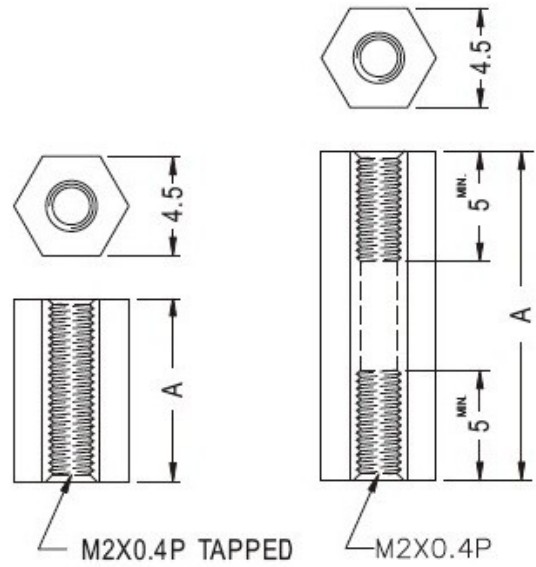

- ◆ MATERIAL: NYLON 66(UL)
- ◆ FLAME CLASS: 94V-2/94V-0
- ◆ COLOR: NATURAL
- ◆ UNIT: mm

PART NO	A	PACKAGE
FIX-HP2-4	4	1000
FIX-HP2-5	5	1000
FIX-HP2-6	6	1000
FIX-HP2-7	7	1000
FIX-HP2-8	8	1000
FIX-HP2-9	9	1000
FIX-HP2-10	10	1000
FIX-HP2-11	11	1000
FIX-HP2-12	12	1000
FIX-HP2-13	13	1000
FIX-HP2-14	14	1000
FIX-HP2-15	15	1000
FIX-HP2-16	16	1000
FIX-HP2-17	17	1000
FIX-HP2-18	18	1000
FIX-HP2-19	19	1000
FIX-HP2-20	20	1000
FIX-HP2-21	21	1000
FIX-HP2-22	22	1000
FIX-HP2-23	23	1000
FIX-HP2-24	24	1000
FIX-HP2-25	25	1000

FIX-HP2-26	26	1000
FIX-HP2-27	27	1000
FIX-HP2-28	28	1000