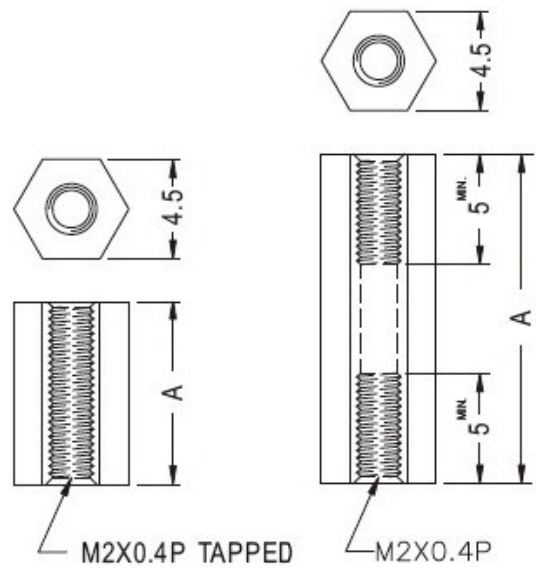

# FIX & Fasten

- ◆ MATERIAL: NYLON 66(UL)
- ◆ FLAME CLASS: 94V-2/94V-0
- ◆ COLOR: NATURAL
- ◆ UNIT: mm

PART NO	A	PACKAGE
FIX-HP2-4	4	1000
FIX-HP2-5	5	1000
FIX-HP2-6	6	1000
FIX-HP2-7	7	1000
FIX-HP2-8	8	1000
FIX-HP2-9	9	1000
FIX-HP2-10	10	1000
FIX-HP2-11	11	1000
FIX-HP2-12	12	1000
FIX-HP2-13	13	1000
FIX-HP2-14	14	1000
FIX-HP2-15	15	1000
FIX-HP2-16	16	1000
FIX-HP2-17	17	1000
FIX-HP2-18	18	1000
FIX-HP2-19	19	1000
FIX-HP2-20	20	1000
FIX-HP2-21	21	1000
FIX-HP2-22	22	1000
FIX-HP2-23	23	1000
FIX-HP2-24	24	1000
FIX-HP2-25	25	1000

FIX-HP2-26	26	1000
FIX-HP2-27	27	1000
FIX-HP2-28	28	1000