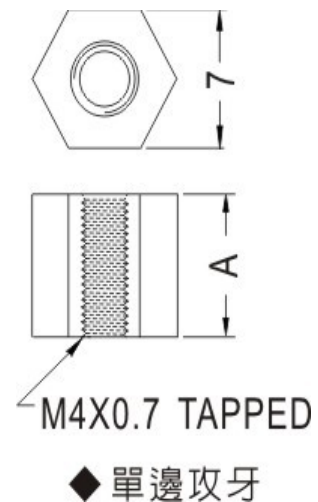

PART NO	A	PACKAGE
HP4-6	6	1000
HP4-7	7	1000
HP4-8	8	1000
HP4-9	9	1000
HP4-10	10	1000
HP4-11	11	1000
HP4-12	12	1000
HP4-12.7	12.7	1000