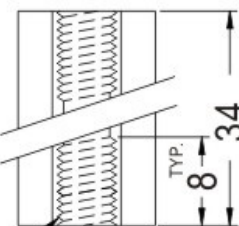

- ◆ MATERIAL: NYLON 66(UL)
- ◆ FLAME CLASS: 94V-2/94V-0
- ◆ COLOR: NATURAL
- ◆ UNIT: mm

FIX
Fasten

PART NO	A	PACKAGE
HP-4	4	1000
HP-5	5	1000
HP-6	6	1000
HP-7	7	1000
HP-8	8	1000
HP-9	9	1000
HP-9.5	9.5	1000
HP-10	10	1000
HP-10.5	10.5	1000
HP-11	11	1000
HP-12	12	1000

M3X0.5 TAPPED

◆ 單邊攻牙

PART NO	PACKAGE
HP-34	1000

M3X0.5 TAPPED

◆ 雙邊攻牙

PART NO	A	PACKAGE
HP-12	12.7	1000
HP-13.5	13.5	1000
HP-14	14	1000
HP-15	15	1000
HP-16	16	1000
HP-16.5	16.5	1000
HP-17	17	1000
HP-18	18	1000
HP-19	19	1000
HP-20	20	1000
HP-22	22	1000
HP-24	24	1000
HP-25	25	1000
HP-27	27	1000
HP-28.6	28.6	1000
HP-30	30	1000
HP-32	32	500
HP-38	38	500
HP-40	40	500
HP-42	42	500
HP-45	45	500
HP-47	47	500
HP-49	49	500
HP-52	52	500
HP-54	54	500

PART NO	A	PACKAGE
HP4-6	6	1000
HP4-7	7	1000
HP4-8	8	1000
HP4-9	9	1000
HP4-10	10	1000
HP4-11	11	1000
HP4-12	12	1000
HP4-12.7	12.7	1000

PART NO	A	PACKAGE
HP4-14	14	1000
HP4-16	16	1000
HP4-20	20	1000
HP4-25	25	1000
HP4-26	26	1000
HP4-30	30	1000
HP4-35	35	1000
HP4-40	40	1000
HP4-45	45.5	1000

M4X0.7 TAPPED

◆ 單邊攻牙

FIX
Fasten

X-ON Electronics

Largest Supplier of Electrical and Electronic Components

Click to view similar products for [Control Switches](#) category:

Click to view products by [Fix & Fasten](#) manufacturer: