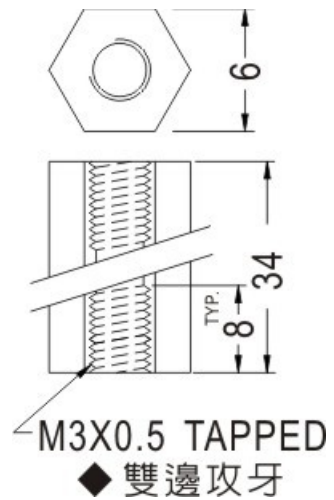

- ◆ MATERIAL: NYLON 66(UL)
- ◆ FLAME CLASS: 94V-2/94V-0
- ◆ COLOR: NATURAL
- ◆ UNIT: mm

FIX
Fasten

PART NO	A	PACKAGE
HP-4	4	1000
HP-5	5	1000
HP-6	6	1000
HP-7	7	1000
HP-8	8	1000
HP-9	9	1000
HP-9.5	9.5	1000
HP-10	10	1000
HP-10.5	10.5	1000
HP-11	11	1000
HP-12	12	1000

M3X0.5 TAPPED

◆ 單邊攻牙

PART NO	PACKAGE
HP-34	1000

M3X0.5 TAPPED

◆ 雙邊攻牙

PART NO	A	PACKAGE
HP-12	12.7	1000
HP-13.5	13.5	1000
HP-14	14	1000
HP-15	15	1000
HP-16	16	1000
HP-16.5	16.5	1000
HP-17	17	1000
HP-18	18	1000
HP-19	19	1000
HP-20	20	1000
HP-22	22	1000
HP-24	24	1000
HP-25	25	1000
HP-27	27	1000
HP-28.6	28.6	1000
HP-30	30	1000
HP-32	32	500
HP-38	38	500
HP-40	40	500
HP-42	42	500
HP-45	45	500
HP-47	47	500
HP-49	49	500
HP-52	52	500
HP-54	54	500