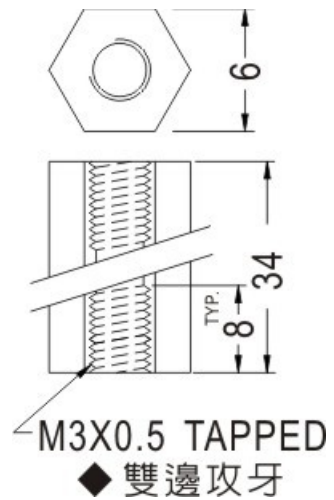

M3X0.5 TAPPED

◆ 單邊攻牙

PART NO	PACKAGE
HP-34	1000

M3X0.5 TAPPED

◆ 雙邊攻牙

PART NO	A	PACKAGE
HP-12	12.7	1000
HP-13.5	13.5	1000
HP-14	14	1000
HP-15	15	1000
HP-16	16	1000
HP-16.5	16.5	1000
HP-17	17	1000
HP-18	18	1000
HP-19	19	1000
HP-20	20	1000
HP-22	22	1000
HP-24	24	1000
HP-25	25	1000
HP-27	27	1000
HP-28.6	28.6	1000
HP-30	30	1000
HP-32	32	500
HP-38	38	500
HP-40	40	500
HP-42	42	500
HP-45	45	500
HP-47	47	500
HP-49	49	500
HP-52	52	500
HP-54	54	500

M4X0.7 TAPPED

◆ 單邊攻牙

**FIX**  
*Fasten*