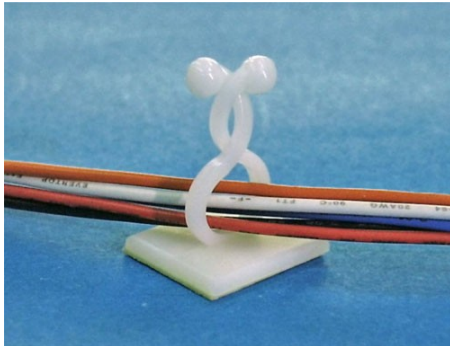

FIX-KL

FIX
Fasten

- ◆ MATERIAL: NYLON 66 (UL)
- ◆ FLAME CLASS: 94V-2
- ◆ COLOR: NATURAL
- ◆ UNIT: mm

PART NO	A	B	C	D	CLOSE D
FIX-KL-1	31,9	20	20	15	13,8
FIX-KL-2	26,2	20	14	9,2	8,5
FIX-KL-2L	27,9	25	13	9,4	8,2
FIX-KL-3	28,2	21	19	11,1	10
FIX-KL-4	27,3	18,5	21	11	10
FIX-KL-5	56,2	38	20	36	34
FIX-KL-6	27,6	10	19,8	6,6	5,8
FIX-KL-7	21,9	20	13	8,5	7,2
FIX-KL-16	37	25	13	18	17
FIX-KL-19	39	25	13	21	20
FIX-KL-22	41	28	15	24	23
FIX-KL-23	34,7	25	20	14,8	13,2

FIX-KL-11

FIX-KL-14

FIX
Fasten

X-ON Electronics

Largest Supplier of Electrical and Electronic Components

Click to view similar products for [Control Switches](#) category:

Click to view products by [Fix & Fasten](#) manufacturer:

Other Similar products are found below :

[80887-99](#) [80932-99](#) [86855-00](#) [88814-30](#) [1424293-1](#) [HW4S-2TC10](#) [89721-12](#) [89804-08](#) [SSN](#) [RL01801](#) [ASD2L20N-LVO](#) [50051857-17](#)
[50099156-001-05](#) [51.155R-15200](#) [50058920-26](#) [CP-FA51](#) [CP-FA49](#) [ACCU-SC/L-3000](#) [PP9M](#) [PP87G](#) [PP86GA](#) [PP71G](#) [PP70G](#) [PP6G](#)
[PP62G](#) [PP58BL](#) [PP56G](#) [PP86GB](#) [PP77GA](#) [PP76G](#) [PP4M](#) [PP47G](#) [PP46G](#) [PP41M](#) [PP40G](#) [PP32G](#) [RD-20](#) [PP23M](#) [PP12G](#) [3057.0012](#) [CV-](#)
[075](#) [214X20XK](#) [CV-180](#) [CW1S-2E11](#) [WEL.PT-C7](#) [WEL.PT-AA9](#) [WEL.PT-A8](#) [WEL.LT-4](#) [WEL.LT-1LX](#) [WEL.ET-BB](#)