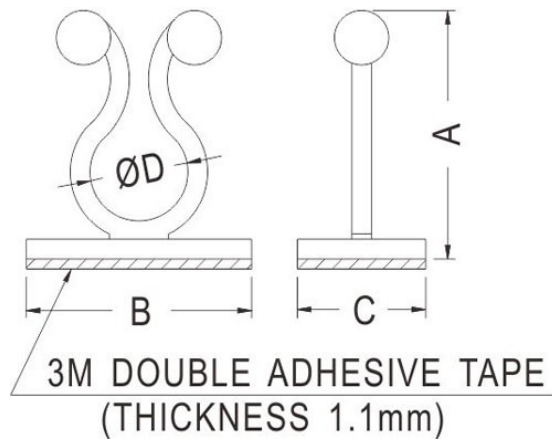

FIX-KL

FIX
Fasten

- ◆ MATERIAL: NYLON 66 (UL)
- ◆ FLAME CLASS: 94V-2
- ◆ COLOR: NATURAL
- ◆ UNIT: mm

PART NO	A	B	C	D	CLOSE D
FIX-KL-1	31,9	20	20	15	13,8
FIX-KL-2	26,2	20	14	9,2	8,5
FIX-KL-2L	27,9	25	13	9,4	8,2
FIX-KL-3	28,2	21	19	11,1	10
FIX-KL-4	27,3	18,5	21	11	10
FIX-KL-5	56,2	38	20	36	34
FIX-KL-6	27,6	10	19,8	6,6	5,8
FIX-KL-7	21,9	20	13	8,5	7,2
FIX-KL-16	37	25	13	18	17
FIX-KL-19	39	25	13	21	20
FIX-KL-22	41	28	15	24	23
FIX-KL-23	34,7	25	20	14,8	13,2