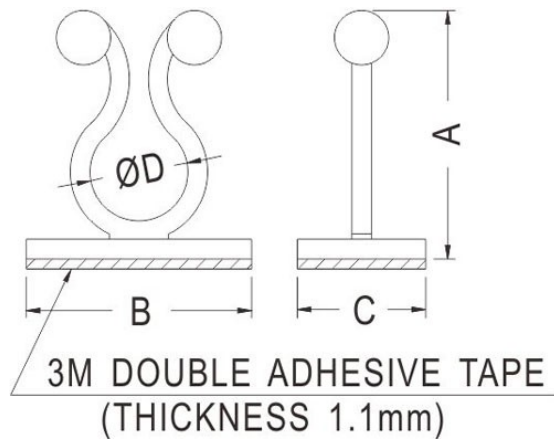

FIX-KL

FIX
Fasten

- ◆ MATERIAL: NYLON 66 (UL)
- ◆ FLAME CLASS: 94V-2
- ◆ COLOR: NATURAL
- ◆ UNIT: mm

PART NO	A	B	C	D	CLOSE D
FIX-KL-1	31,9	20	20	15	13,8
FIX-KL-2	26,2	20	14	9,2	8,5
FIX-KL-2L	27,9	25	13	9,4	8,2
FIX-KL-3	28,2	21	19	11,1	10
FIX-KL-4	27,3	18,5	21	11	10
FIX-KL-5	56,2	38	20	36	34
FIX-KL-6	27,6	10	19,8	6,6	5,8
FIX-KL-7	21,9	20	13	8,5	7,2
FIX-KL-16	37	25	13	18	17
FIX-KL-19	39	25	13	21	20
FIX-KL-22	41	28	15	24	23
FIX-KL-23	34,7	25	20	14,8	13,2