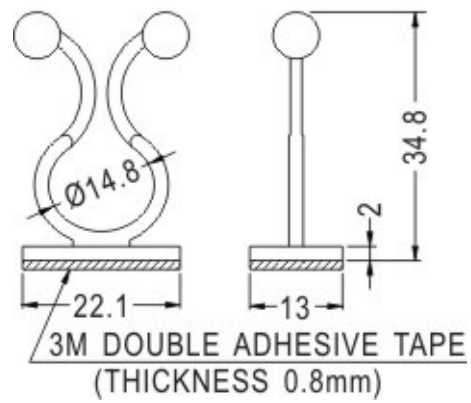

FIX-KL-11

FIX-KL-14

FIX
Fasten