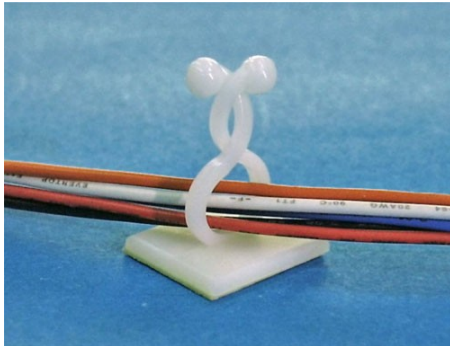

FIX-KL

FIX
Fasten

- ◆ MATERIAL: NYLON 66 (UL)
- ◆ FLAME CLASS: 94V-2
- ◆ COLOR: NATURAL
- ◆ UNIT: mm

PART NO	A	B	C	D	CLOSE D
FIX-KL-1	31,9	20	20	15	13,8
FIX-KL-2	26,2	20	14	9,2	8,5
FIX-KL-2L	27,9	25	13	9,4	8,2
FIX-KL-3	28,2	21	19	11,1	10
FIX-KL-4	27,3	18,5	21	11	10
FIX-KL-5	56,2	38	20	36	34
FIX-KL-6	27,6	10	19,8	6,6	5,8
FIX-KL-7	21,9	20	13	8,5	7,2
FIX-KL-16	37	25	13	18	17
FIX-KL-19	39	25	13	21	20
FIX-KL-22	41	28	15	24	23
FIX-KL-23	34,7	25	20	14,8	13,2

FIX-KL-11

FIX-KL-14

FIX
Fasten

X-ON Electronics

Largest Supplier of Electrical and Electronic Components

Click to view similar products for [Control Switches](#) category:

Click to view products by [Fix & Fasten](#) manufacturer:

Other Similar products are found below :

[80887-99](#) [80932-99](#) [86855-00](#) [88814-30](#) [1424293-1](#) [HW4S-2TC10](#) [89721-12](#) [89804-08](#) [SSN](#) [RL01801](#) [ASD2L20N-LVO](#) [50051857-17](#)
[50099156-001-05](#) [51.155R-15200](#) [CP-FA51](#) [CP-FA49](#) [ACCU-SC/L-3000](#) [PP9M](#) [PP87G](#) [PP86GA](#) [PP71G](#) [PP70G](#) [PP6G](#) [PP62G](#) [PP58BL](#)
[PP56G](#) [PP86GB](#) [PP77GA](#) [PP76G](#) [PP4M](#) [PP47G](#) [PP46G](#) [PP41M](#) [PP40G](#) [PP32G](#) [RD-20](#) [PP23M](#) [PP12G](#) [3057.0012](#) [CV-075](#) [214X20XK](#)
[CV-180](#) [CW1S-2E11](#) [WEL.PT-C7](#) [WEL.PT-AA9](#) [WEL.PT-A8](#) [WEL.LT-4](#) [WEL.LT-1LX](#) [WEL.ET-BB](#) [WEL.CT5B8](#)