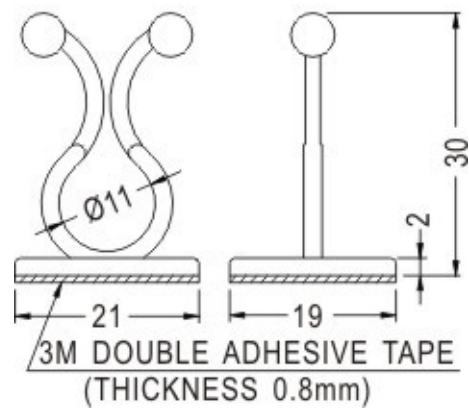

FIX-KL-11

FIX-KL-14

FIX
Fasten