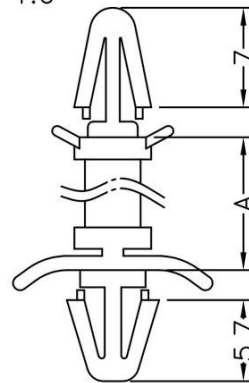

FIX-LCB

MATERIAL: NYLON 66(UL)
FLAME CLASS: 94V-2
COLOR: NATURAL
UNIT: mm

PART NO	A
FIX-LCB-5	5
FIX-LCB-6	6,3
FIX-LCB-8	8
FIX-LCB-10	10
FIX-LCB-12	12,7
FIX-LCB-15	15,9
FIX-LCB-20	20
FIX-LCB-25	25

P.C.B ϕ 4.0
THICKNESS 1.6

P.C.B ϕ 4.8
THICKNESS 0.8~2.0

X-ON Electronics

Largest Supplier of Electrical and Electronic Components

Click to view similar products for [Screws & Fasteners](#) category:

Click to view products by [Fix & Fasten](#) manufacturer:

Other Similar products are found below :

[5721-1440-1/4-SS](#) [593503FX](#) [0098.0094](#) [0098.9206](#) [0098.9219](#) [0098.9262](#) [596-2114-013](#) [59781-6](#) [0098.0026](#) [0098.9210](#) [0098.9212](#) [60227-01](#) [60227-04](#) [60227-08](#) [60687-01](#) [LOCK WASHER Black](#) [62153-03](#) [62153-11](#) [M316-KSSTMCZ100](#) [M3440-SS](#) [M3448-SS](#) [6292-1](#) [6-306105-9](#) [6-306131-4](#) [690432-1](#) [699161-000](#) [7230-3](#) [7244](#) [7248-1](#) [7248-2](#) [73542-02](#) [CAPTIVE SHORT THUMBSCREW](#) [745564-1](#) [F1209](#) [751-00001](#) [7680](#) [809704-1](#) [8700](#) [8860220](#) [9047](#) [9521](#) [992326-6](#) [992763-3](#) [1-18024-0](#) [1-18028-2](#) [A168P1](#) [A495P1](#) [1-24921-1](#) [125416-1](#) [1260](#) [13-0036](#) [1301810148](#)