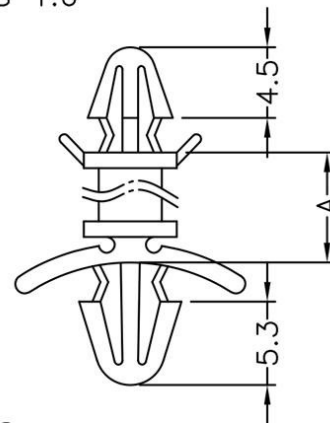

## FIX-LCBS

MATERIAL: NYLON 66(UL)  
 FLAME CLASS: 94V-2  
 COLOR: NATURAL  
 UNIT: mm

PART NO	A
FIX-LCBS-4	4
FIX-LCBS-5	5
FIX-LCBS-6	6,35
FIX-LCBS-7	7
FIX-LCBS-9	9,2
FIX-LCBS-10	10
FIX-LCBS-12	12,5
FIX-LCBS-15	15,7
FIX-LCBS-19	19
FIX-LCBS-20	20
FIX-LCBS-22	22
FIX-LCBS-25	25,4
FIX-LCBS-28	28,6
FIX-LCBS-30	30
FIX-LCBS-35	35
FIX-LCBS-38	38
FIX-LCBS-45	45

P.C.B  $\varnothing$ 4.0  
 THICKNESS 1.6

P.C.B  $\varnothing$ 4.8  
 THICKNESS 0.8~2.2