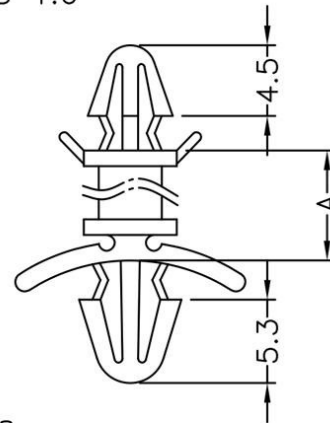

FIX-LCBS

MATERIAL: NYLON 66(UL)
 FLAME CLASS: 94V-2
 COLOR: NATURAL
 UNIT: mm

PART NO	A
FIX-LCBS-4	4
FIX-LCBS-5	5
FIX-LCBS-6	6,35
FIX-LCBS-7	7
FIX-LCBS-9	9,2
FIX-LCBS-10	10
FIX-LCBS-12	12,5
FIX-LCBS-15	15,7
FIX-LCBS-19	19
FIX-LCBS-20	20
FIX-LCBS-22	22
FIX-LCBS-25	25,4
FIX-LCBS-28	28,6
FIX-LCBS-30	30
FIX-LCBS-35	35
FIX-LCBS-38	38
FIX-LCBS-45	45

P.C.B \varnothing 4.0
 THICKNESS 1.6

P.C.B \varnothing 4.8
 THICKNESS 0.8~2.2

X-ON Electronics

Largest Supplier of Electrical and Electronic Components

Click to view similar products for [Control Switches](#) category:

Click to view products by [Fix & Fasten](#) manufacturer:

Other Similar products are found below :

[80887-99](#) [80932-99](#) [86855-00](#) [88814-30](#) [1424293-1](#) [HW4S-2TC10](#) [89721-12](#) [89804-08](#) [SSN](#) [RL01801](#) [ASD2L20N-LVO](#) [50051857-17](#)
[50099156-001-05](#) [51.155R-15200](#) [50058920-26](#) [CP-FA51](#) [CP-FA49](#) [ACCU-SC/L-3000](#) [PP9M](#) [PP87G](#) [PP86GA](#) [PP71G](#) [PP70G](#) [PP6G](#)
[PP62G](#) [PP58BL](#) [PP56G](#) [PP86GB](#) [PP77GA](#) [PP76G](#) [PP4M](#) [PP47G](#) [PP46G](#) [PP41M](#) [PP40G](#) [PP32G](#) [RD-20](#) [PP23M](#) [PP12G](#) [3057.0012](#) [CV-](#)
[075](#) [214X20XK](#) [CV-180](#) [CW1S-2E11](#) [WEL.PT-C7](#) [WEL.PT-AA9](#) [WEL.PT-A8](#) [WEL.LT-4](#) [WEL.LT-1LX](#) [WEL.ET-BB](#)