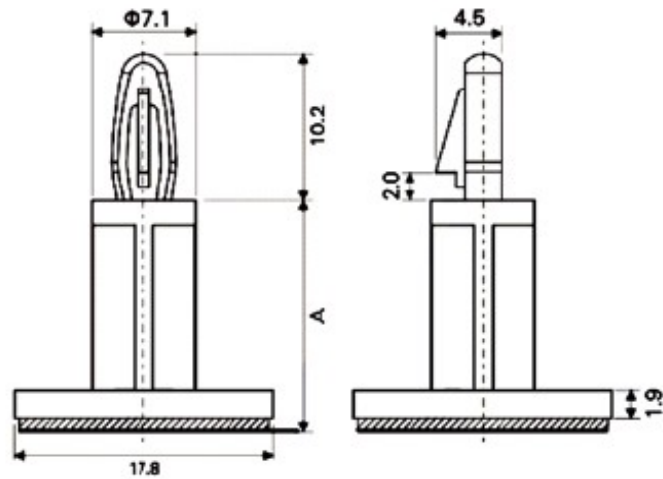

FIX-LCBSB

MATERIAL: NYLON 6/6 V2 / DMS 801
 COLOUR: NATURAL
 UNIT: mm

HOLE: 4 mm
 PANEL THICKNESS: 1,6 mm

PART NO	A
FIX-LCBSB-4.8	4,8
FIX-LCBSB-6.4	6,4
FIX-LCBSB-9.5	9,5
FIX-LCBSB-12.7	12,7
FIX-LCBSB-15.9	15,9
FIX-LCBSB-19.1	19,1
FIX-LCBSB-22.2	22,2
FIX-LCBSB-25.4	25,4
FIX-LCBSB-28.6	28,6

[5721-1440-1/4-SS](#) [593503FX](#) [0098.0094](#) [0098.9206](#) [0098.9219](#) [0098.9262](#) [596-2114-013](#) [59781-6](#) [0098.0026](#) [0098.9210](#) [0098.9212](#) [60227-01](#) [60227-04](#) [60227-08](#) [60687-01](#) [LOCK WASHER Black](#) [62153-03](#) [62153-11](#) [M316-KSSTMCZ100](#) [M3440-SS](#) [M3448-SS](#) [6292-1](#) [6-306105-9](#) [6-306131-4](#) [690432-1](#) [699161-000](#) [7230-3](#) [7244](#) [7248-1](#) [7248-2](#) [73542-02](#) [CAPTIVE SHORT THUMBSCREW](#) [745564-1](#) [F1209](#) [751-00001](#) [7680](#) [809704-1](#) [8700](#) [8860220](#) [9047](#) [9521](#) [992326-6](#) [992763-3](#) [1-18024-0](#) [1-18028-2](#) [A168P1](#) [A495P1](#) [1-24921-1](#) [125416-1](#) [1260](#) [13-0036](#) [1301810148](#)