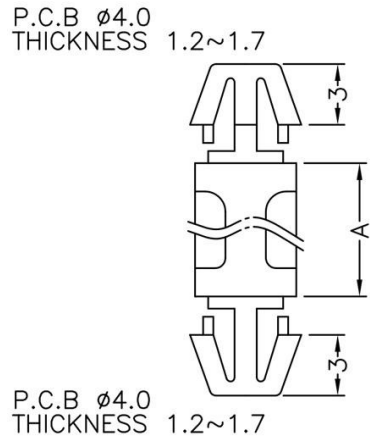

FIX-LCC

MATERIAL: NYLON 66(UL)
 FLAME CLASS: 94V-2
 COLOR: NATURAL
 UNIT: mm

PART NO	A
FIX-LCC-3S	3
FIX-LCC-3	3,5
FIX-LCC-4	4
FIX-LCC-5	5
FIX-LCC-6S	6
FIX-LCC-6	6,4
FIX-LCC-7	7
FIX-LCC-8	8
FIX-LCC-9.5	9,5
FIX-LCC-10S	10
FIX-LCC-10	10,5
FIX-LCC-11.5	11,5
FIX-LCC-12S	12
FIX-LCC-12	12,7

PART NO	A
FIX-LCC-14	14
FIX-LCC-15	15,9
FIX-LCC-18	18
FIX-LCC-19	19
FIX-LCC-20	20
FIX-LCC-25	25
FIX-LCC-25.4	25,4
FIX-LCC-27	27
FIX-LCC-30	30
FIX-LCC-34	34
FIX-LCC-40	40
FIX-LCC-55	55
FIX-LCC-69	69
FIX-LCC-71	71,2
FIX-LCC-72	72
FIX-LCC-74	74,2
FIX-LCC-80	80