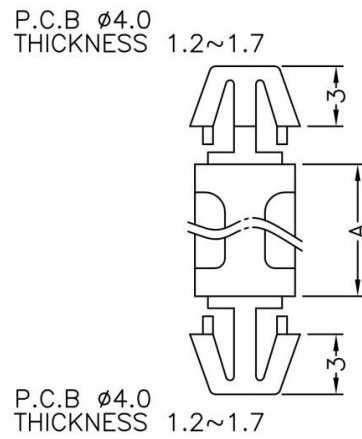

FIX-LCC

MATERIAL: NYLON 66(UL)
 FLAME CLASS: 94V-2
 COLOR: NATURAL
 UNIT: mm

PART NO	A
FIX-LCC-3S	3
FIX-LCC-3	3,5
FIX-LCC-4	4
FIX-LCC-5	5
FIX-LCC-6S	6
FIX-LCC-6	6,4
FIX-LCC-7	7
FIX-LCC-8	8
FIX-LCC-9.5	9,5
FIX-LCC-10S	10
FIX-LCC-10	10,5
FIX-LCC-11.5	11,5
FIX-LCC-12S	12
FIX-LCC-12	12,7

PART NO	A
FIX-LCC-14	14
FIX-LCC-15	15,9
FIX-LCC-18	18
FIX-LCC-19	19
FIX-LCC-20	20
FIX-LCC-25	25
FIX-LCC-25.4	25,4
FIX-LCC-27	27
FIX-LCC-30	30
FIX-LCC-34	34
FIX-LCC-40	40
FIX-LCC-55	55
FIX-LCC-69	69
FIX-LCC-71	71,2
FIX-LCC-72	72
FIX-LCC-74	74,2
FIX-LCC-80	80