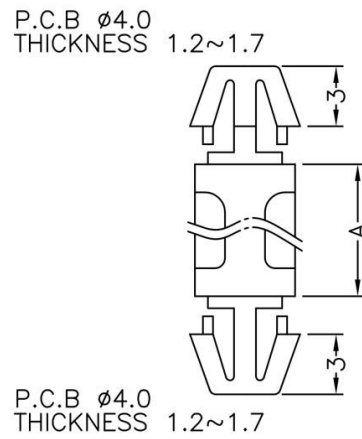

## FIX-LCC

MATERIAL: NYLON 66(UL)  
 FLAME CLASS: 94V-2  
 COLOR: NATURAL  
 UNIT: mm

PART NO	A
FIX-LCC-3S	3
FIX-LCC-3	3,5
FIX-LCC-4	4
FIX-LCC-5	5
FIX-LCC-6S	6
FIX-LCC-6	6,4
FIX-LCC-7	7
FIX-LCC-8	8
FIX-LCC-9.5	9,5
FIX-LCC-10S	10
FIX-LCC-10	10,5
FIX-LCC-11.5	11,5
FIX-LCC-12S	12
FIX-LCC-12	12,7

<b>PART NO</b>	<b>A</b>
FIX-LCC-14	14
FIX-LCC-15	15,9
FIX-LCC-18	18
FIX-LCC-19	19
FIX-LCC-20	20
FIX-LCC-25	25
FIX-LCC-25.4	25,4
FIX-LCC-27	27
FIX-LCC-30	30
FIX-LCC-34	34
FIX-LCC-40	40
FIX-LCC-55	55
FIX-LCC-69	69
FIX-LCC-71	71,2
FIX-LCC-72	72
FIX-LCC-74	74,2
FIX-LCC-80	80