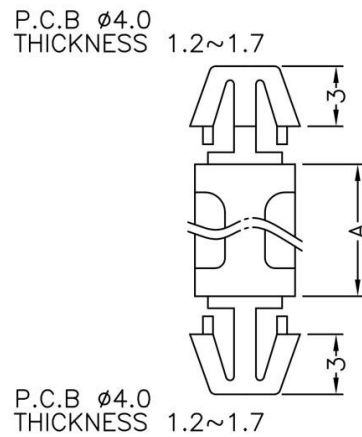

## FIX-LCC

MATERIAL: NYLON 66(UL)  
 FLAME CLASS: 94V-2  
 COLOR: NATURAL  
 UNIT: mm

PART NO	A
FIX-LCC-3S	3
FIX-LCC-3	3,5
FIX-LCC-4	4
FIX-LCC-5	5
FIX-LCC-6S	6
FIX-LCC-6	6,4
FIX-LCC-7	7
FIX-LCC-8	8
FIX-LCC-9.5	9,5
FIX-LCC-10S	10
FIX-LCC-10	10,5
FIX-LCC-11.5	11,5
FIX-LCC-12S	12
FIX-LCC-12	12,7

<b>PART NO</b>	<b>A</b>
FIX-LCC-14	14
FIX-LCC-15	15,9
FIX-LCC-18	18
FIX-LCC-19	19
FIX-LCC-20	20
FIX-LCC-25	25
FIX-LCC-25.4	25,4
FIX-LCC-27	27
FIX-LCC-30	30
FIX-LCC-34	34
FIX-LCC-40	40
FIX-LCC-55	55
FIX-LCC-69	69
FIX-LCC-71	71,2
FIX-LCC-72	72
FIX-LCC-74	74,2
FIX-LCC-80	80