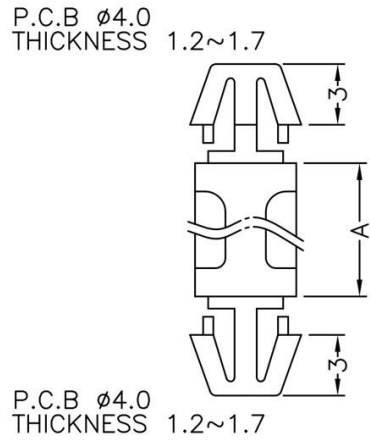

## FIX-LCC

MATERIAL: NYLON 66(UL)  
 FLAME CLASS: 94V-2  
 COLOR: NATURAL  
 UNIT: mm

PART NO	A
FIX-LCC-3S	3
FIX-LCC-3	3,5
FIX-LCC-4	4
FIX-LCC-5	5
FIX-LCC-6S	6
FIX-LCC-6	6,4
FIX-LCC-7	7
FIX-LCC-8	8
FIX-LCC-9.5	9,5
FIX-LCC-10S	10
FIX-LCC-10	10,5
FIX-LCC-11.5	11,5
FIX-LCC-12S	12
FIX-LCC-12	12,7

<b>PART NO</b>	<b>A</b>
FIX-LCC-14	14
FIX-LCC-15	15,9
FIX-LCC-18	18
FIX-LCC-19	19
FIX-LCC-20	20
FIX-LCC-25	25
FIX-LCC-25.4	25,4
FIX-LCC-27	27
FIX-LCC-30	30
FIX-LCC-34	34
FIX-LCC-40	40
FIX-LCC-55	55
FIX-LCC-69	69
FIX-LCC-71	71,2
FIX-LCC-72	72
FIX-LCC-74	74,2
FIX-LCC-80	80