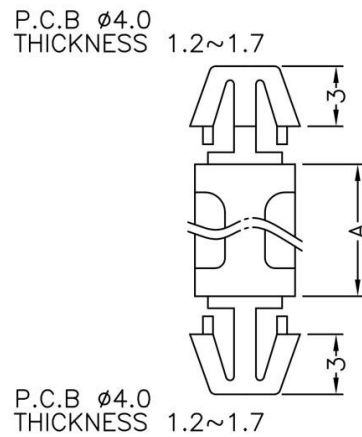

FIX-LCC

MATERIAL: NYLON 66(UL)
 FLAME CLASS: 94V-2
 COLOR: NATURAL
 UNIT: mm

PART NO	A
FIX-LCC-3S	3
FIX-LCC-3	3,5
FIX-LCC-4	4
FIX-LCC-5	5
FIX-LCC-6S	6
FIX-LCC-6	6,4
FIX-LCC-7	7
FIX-LCC-8	8
FIX-LCC-9.5	9,5
FIX-LCC-10S	10
FIX-LCC-10	10,5
FIX-LCC-11.5	11,5
FIX-LCC-12S	12
FIX-LCC-12	12,7

PART NO	A
FIX-LCC-14	14
FIX-LCC-15	15,9
FIX-LCC-18	18
FIX-LCC-19	19
FIX-LCC-20	20
FIX-LCC-25	25
FIX-LCC-25.4	25,4
FIX-LCC-27	27
FIX-LCC-30	30
FIX-LCC-34	34
FIX-LCC-40	40
FIX-LCC-55	55
FIX-LCC-69	69
FIX-LCC-71	71,2
FIX-LCC-72	72
FIX-LCC-74	74,2
FIX-LCC-80	80