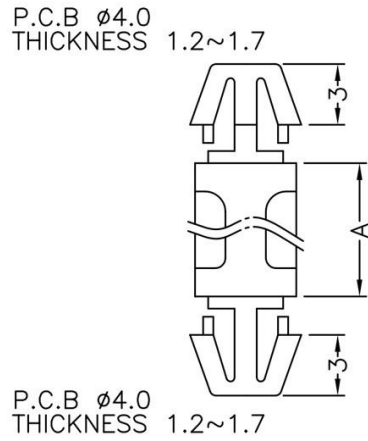

FIX-LCC

MATERIAL: NYLON 66(UL)
 FLAME CLASS: 94V-2
 COLOR: NATURAL
 UNIT: mm

PART NO	A
FIX-LCC-3S	3
FIX-LCC-3	3,5
FIX-LCC-4	4
FIX-LCC-5	5
FIX-LCC-6S	6
FIX-LCC-6	6,4
FIX-LCC-7	7
FIX-LCC-8	8
FIX-LCC-9.5	9,5
FIX-LCC-10S	10
FIX-LCC-10	10,5
FIX-LCC-11.5	11,5
FIX-LCC-12S	12
FIX-LCC-12	12,7

PART NO	A
FIX-LCC-14	14
FIX-LCC-15	15,9
FIX-LCC-18	18
FIX-LCC-19	19
FIX-LCC-20	20
FIX-LCC-25	25
FIX-LCC-25.4	25,4
FIX-LCC-27	27
FIX-LCC-30	30
FIX-LCC-34	34
FIX-LCC-40	40
FIX-LCC-55	55
FIX-LCC-69	69
FIX-LCC-71	71,2
FIX-LCC-72	72
FIX-LCC-74	74,2
FIX-LCC-80	80