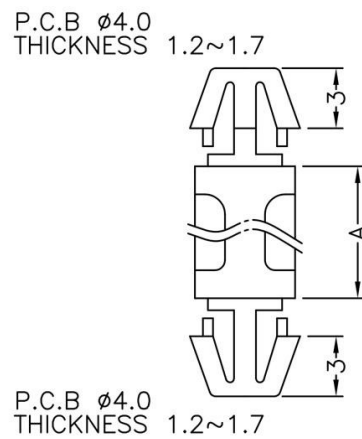

FIX-LCC

MATERIAL: NYLON 66(UL)
 FLAME CLASS: 94V-2
 COLOR: NATURAL
 UNIT: mm

PART NO	A
FIX-LCC-3S	3
FIX-LCC-3	3,5
FIX-LCC-4	4
FIX-LCC-5	5
FIX-LCC-6S	6
FIX-LCC-6	6,4
FIX-LCC-7	7
FIX-LCC-8	8
FIX-LCC-9.5	9,5
FIX-LCC-10S	10
FIX-LCC-10	10,5
FIX-LCC-11.5	11,5
FIX-LCC-12S	12
FIX-LCC-12	12,7

PART NO	A
FIX-LCC-14	14
FIX-LCC-15	15,9
FIX-LCC-18	18
FIX-LCC-19	19
FIX-LCC-20	20
FIX-LCC-25	25
FIX-LCC-25.4	25,4
FIX-LCC-27	27
FIX-LCC-30	30
FIX-LCC-34	34
FIX-LCC-40	40
FIX-LCC-55	55
FIX-LCC-69	69
FIX-LCC-71	71,2
FIX-LCC-72	72
FIX-LCC-74	74,2
FIX-LCC-80	80