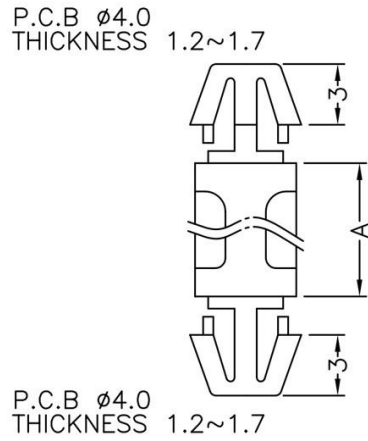

## FIX-LCC

MATERIAL: NYLON 66(UL)  
 FLAME CLASS: 94V-2  
 COLOR: NATURAL  
 UNIT: mm

PART NO	A
FIX-LCC-3S	3
FIX-LCC-3	3,5
FIX-LCC-4	4
FIX-LCC-5	5
FIX-LCC-6S	6
FIX-LCC-6	6,4
FIX-LCC-7	7
FIX-LCC-8	8
FIX-LCC-9.5	9,5
FIX-LCC-10S	10
FIX-LCC-10	10,5
FIX-LCC-11.5	11,5
FIX-LCC-12S	12
FIX-LCC-12	12,7

<b>PART NO</b>	<b>A</b>
FIX-LCC-14	14
FIX-LCC-15	15,9
FIX-LCC-18	18
FIX-LCC-19	19
FIX-LCC-20	20
FIX-LCC-25	25
FIX-LCC-25.4	25,4
FIX-LCC-27	27
FIX-LCC-30	30
FIX-LCC-34	34
FIX-LCC-40	40
FIX-LCC-55	55
FIX-LCC-69	69
FIX-LCC-71	71,2
FIX-LCC-72	72
FIX-LCC-74	74,2
FIX-LCC-80	80