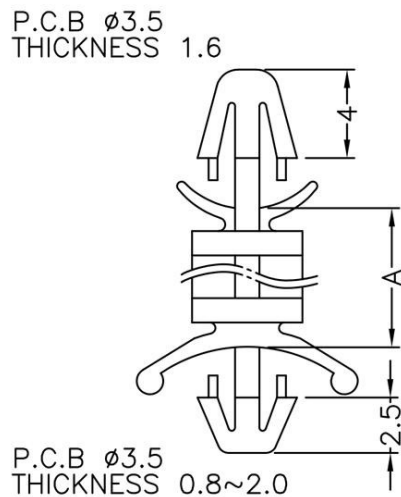

FIX-LCD

MATERIAL: NYLON 66(UL)
 FLAME CLASS: 94V-2
 COLOR: NATURAL
 UNIT: mm

PART NO	A
FIX-LCD-3	3,2
FIX-LCD-4	4
FIX-LCD-5	4,8
FIX-LCD-6	6,4
FIX-LCD-7	7
FIX-LCD-8	8
FIX-LCD-9	9,6
FIX-LCD-11	11,2
FIX-LCD-12	12,7
FIX-LCD-14	14
FIX-LCD-16	16
FIX-LCD-18	18
FIX-LCD-19	19,1
FIX-LCD-27	27,5