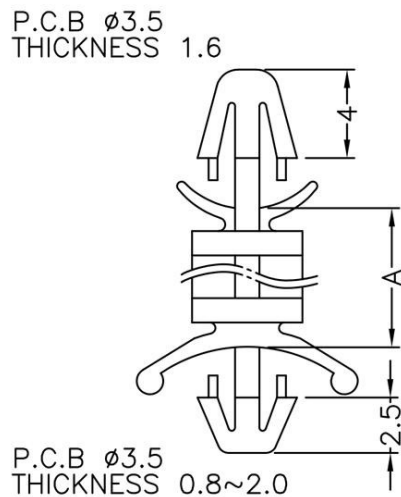

## FIX-LCD

MATERIAL: NYLON 66(UL)  
 FLAME CLASS: 94V-2  
 COLOR: NATURAL  
 UNIT: mm

PART NO	A
FIX-LCD-3	3,2
FIX-LCD-4	4
FIX-LCD-5	4,8
FIX-LCD-6	6,4
FIX-LCD-7	7
FIX-LCD-8	8
FIX-LCD-9	9,6
FIX-LCD-11	11,2
FIX-LCD-12	12,7
FIX-LCD-14	14
FIX-LCD-16	16
FIX-LCD-18	18
FIX-LCD-19	19,1
FIX-LCD-27	27,5