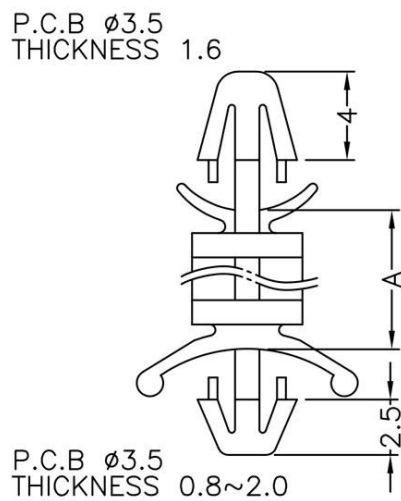

## FIX-LCD

MATERIAL: NYLON 66(UL)  
 FLAME CLASS: 94V-2  
 COLOR: NATURAL  
 UNIT: mm

PART NO	A
FIX-LCD-3	3,2
FIX-LCD-4	4
FIX-LCD-5	4,8
FIX-LCD-6	6,4
FIX-LCD-7	7
FIX-LCD-8	8
FIX-LCD-9	9,6
FIX-LCD-11	11,2
FIX-LCD-12	12,7
FIX-LCD-14	14
FIX-LCD-16	16
FIX-LCD-18	18
FIX-LCD-19	19,1
FIX-LCD-27	27,5