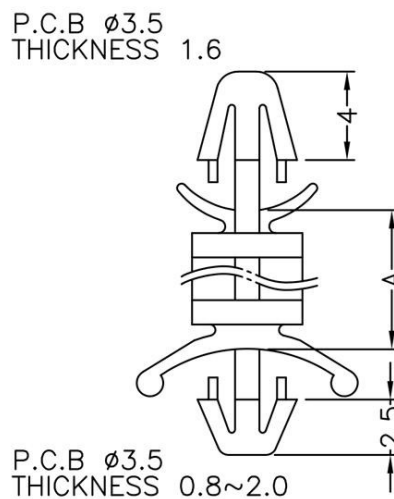

FIX-LCD

MATERIAL: NYLON 66(UL)
 FLAME CLASS: 94V-2
 COLOR: NATURAL
 UNIT: mm

PART NO	A
FIX-LCD-3	3,2
FIX-LCD-4	4
FIX-LCD-5	4,8
FIX-LCD-6	6,4
FIX-LCD-7	7
FIX-LCD-8	8
FIX-LCD-9	9,6
FIX-LCD-11	11,2
FIX-LCD-12	12,7
FIX-LCD-14	14
FIX-LCD-16	16
FIX-LCD-18	18
FIX-LCD-19	19,1
FIX-LCD-27	27,5