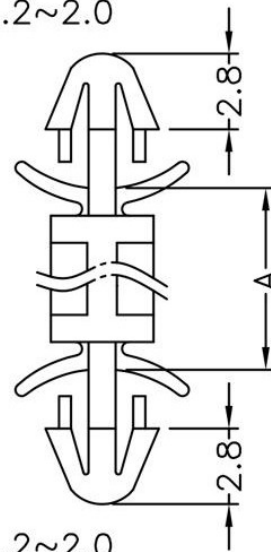

FIX-LCF

MATERIAL: NYLON 66(UL)
 FLAME CLASS: 94V-2
 COLOR: NATURAL
 UNIT: mm

PART NO	A
FIX-LCF-3	3,2
FIX-LCF-4	4
FIX-LCF-5	5
FIX-LCF-6	6,35
FIX-LCF-7	7
FIX-LCF-8	8
FIX-LCF-9	9,5
FIX-LCF-11	11,2
FIX-LCF-12	12
FIX-LCF-15	15
FIX-LCF-16	16
FIX-LCF-17	17
FIX-LCF-20	20,2
FIX-LCF-22	22
FIX-LCF-25	25,4

P.C.B ϕ 3.0
 THICKNESS 1.2~2.0

P.C.B ϕ 3.0
 THICKNESS 1.2~2.0

X-ON Electronics

Largest Supplier of Electrical and Electronic Components

Click to view similar products for [Screws & Fasteners](#) category:

Click to view products by [Fix & Fasten](#) manufacturer:

Other Similar products are found below :

[5721-1440-1/4-SS](#) [593503FX](#) [0098.0094](#) [0098.9206](#) [0098.9219](#) [0098.9262](#) [596-2114-013](#) [59781-6](#) [0098.0026](#) [0098.9210](#) [0098.9212](#) [60227-01](#) [60227-04](#) [60227-08](#) [60687-01](#) [LOCK WASHER Black](#) [62153-03](#) [62153-11](#) [M316-KSSTMCZ100](#) [M3440-SS](#) [M3448-SS](#) [6292-1](#) [6-306105-9](#) [6-306131-4](#) [690432-1](#) [699161-000](#) [7230-3](#) [7244](#) [7248-1](#) [7248-2](#) [73542-02](#) [CAPTIVE SHORT THUMBSCREW](#) [745564-1](#) [F1209](#) [751-00001](#) [7680](#) [809704-1](#) [8700](#) [8860220](#) [9047](#) [9521](#) [992326-6](#) [992763-3](#) [1-18024-0](#) [1-18028-2](#) [A168P1](#) [A495P1](#) [1-24921-1](#) [125416-1](#) [1260](#) [13-0036](#) [1301810148](#)