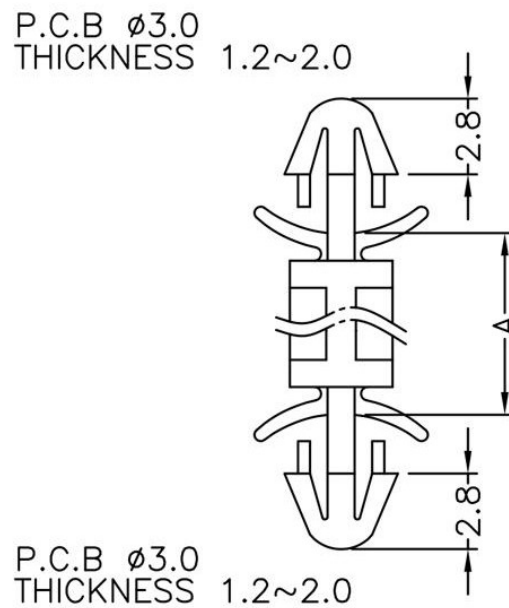

FIX-LCF

MATERIAL: NYLON 66(UL)
 FLAME CLASS: 94V-2
 COLOR: NATURAL
 UNIT: mm

PART NO	A
FIX-LCF-3	3,2
FIX-LCF-4	4
FIX-LCF-5	5
FIX-LCF-6	6,35
FIX-LCF-7	7
FIX-LCF-8	8
FIX-LCF-9	9,5
FIX-LCF-11	11,2
FIX-LCF-12	12
FIX-LCF-15	15
FIX-LCF-16	16
FIX-LCF-17	17
FIX-LCF-20	20,2
FIX-LCF-22	22
FIX-LCF-25	25,4

[5721-1440-1/4-SS](#) [593503FX](#) [0098.0094](#) [0098.9206](#) [0098.9219](#) [0098.9262](#) [596-2114-013](#) [59781-6](#) [0098.0026](#) [0098.9210](#) [0098.9212](#) [60227-01](#) [60227-04](#) [60227-08](#) [60687-01](#) [LOCK WASHER Black](#) [62153-03](#) [62153-11](#) [M316-KSSTMCZ100](#) [M3440-SS](#) [M3448-SS](#) [6292-1](#) [6-306105-9](#) [6-306131-4](#) [690432-1](#) [699161-000](#) [7230-3](#) [7244](#) [7248-1](#) [7248-2](#) [73542-02](#) [CAPTIVE SHORT THUMBSCREW](#) [745564-1](#) [F1209](#) [751-00001](#) [7680](#) [809704-1](#) [8700](#) [8860220](#) [9047](#) [9521](#) [992326-6](#) [992763-3](#) [1-18024-0](#) [1-18028-2](#) [A168P1](#) [A495P1](#) [1-24921-1](#) [125416-1](#) [1260](#) [13-0036](#) [1301810148](#)