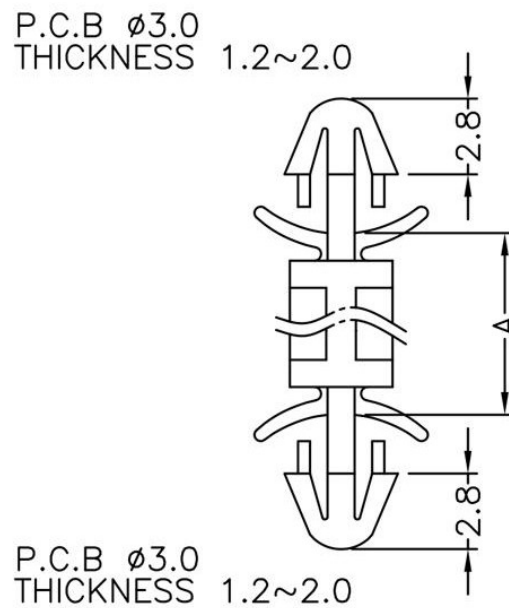

## FIX-LCF

MATERIAL: NYLON 66(UL)  
 FLAME CLASS: 94V-2  
 COLOR: NATURAL  
 UNIT: mm

PART NO	A
FIX-LCF-3	3,2
FIX-LCF-4	4
FIX-LCF-5	5
FIX-LCF-6	6,35
FIX-LCF-7	7
FIX-LCF-8	8
FIX-LCF-9	9,5
FIX-LCF-11	11,2
FIX-LCF-12	12
FIX-LCF-15	15
FIX-LCF-16	16
FIX-LCF-17	17
FIX-LCF-20	20,2
FIX-LCF-22	22
FIX-LCF-25	25,4