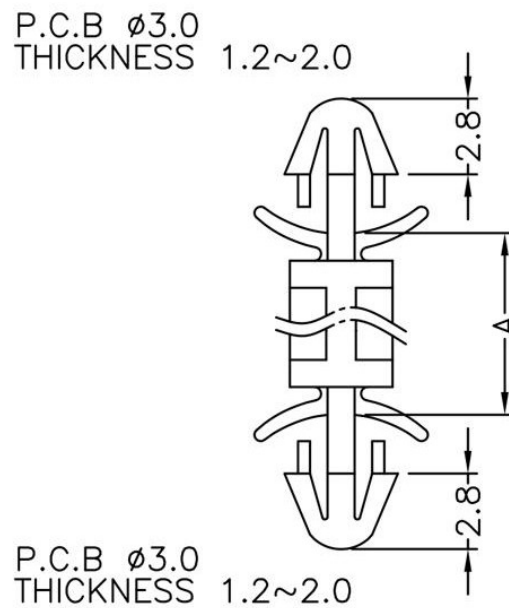

FIX-LCF

MATERIAL: NYLON 66(UL)
 FLAME CLASS: 94V-2
 COLOR: NATURAL
 UNIT: mm

PART NO	A
FIX-LCF-3	3,2
FIX-LCF-4	4
FIX-LCF-5	5
FIX-LCF-6	6,35
FIX-LCF-7	7
FIX-LCF-8	8
FIX-LCF-9	9,5
FIX-LCF-11	11,2
FIX-LCF-12	12
FIX-LCF-15	15
FIX-LCF-16	16
FIX-LCF-17	17
FIX-LCF-20	20,2
FIX-LCF-22	22
FIX-LCF-25	25,4