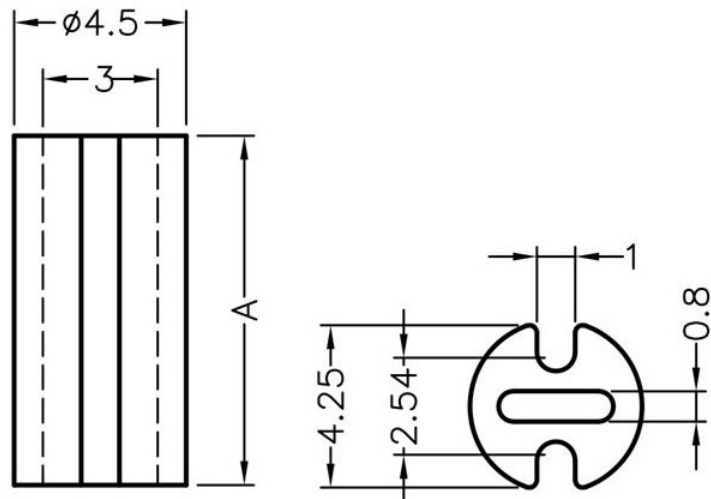

FIX-LEDH

MATERIAL: NYLON 66(UL)
FLAME CLASS : 94V-2
COLOR:BLACK
UNIT:mm

PART NO	A
FIX-LEDH-1.5	1,5
FIX-LEDH-2	2
FIX-LEDH-2.5	2,5
FIX-LEDH-3	3
FIX-LEDH-3.5	3,5
FIX-LEDH-4	4
FIX-LEDH-4.5	4,5
FIX-LEDH-5	5
FIX-LEDH-5.5	5,5
FIX-LEDH-6	6
FIX-LEDH-6.5	6,5
FIX-LEDH-7	7
FIX-LEDH-7.5	7,5
FIX-LEDH-8	8
FIX-LEDH-8.5	8,5
FIX-LEDH-9	9
FIX-LEDH-9.5	9,5
FIX-LEDH-10	10
FIX-LEDH-10.5	10,5
FIX-LEDH-11	11
FIX-LEDH-11.5	11,5
FIX-LEDH-12	12
FIX-LEDH-12.5	12,5
FIX-LEDH-13	13
FIX-LEDH-13.5	13,5
FIX-LEDH-14	14
FIX-LEDH-14.5	14,5
FIX-LEDH-15	15
FIX-LEDH-15.5	15,5
FIX-LEDH-17	17
FIX-LEDH-18	18

[588-6208-02](#) [M0609-5-SS](#) [M0655-5-AL](#) [M0660-4-N](#) [M0671-5-N](#) [M0671-5-SS](#) [M0725-6-N](#) [M1273-3005-AL](#) [60187](#) [60202-SP](#) [60273](#)
[60335-SP](#) [60348-SP](#) [60419-SP](#) [60425-SP](#) [60473-SP](#) [60475-SP](#) [60477-SP](#) [60489-SP](#) [60491-SP](#) [60585-SP](#) [60762-SP](#) [60763-SP](#) [60872-SP](#)
[M1314-3005-AL](#) [M1314-3005-SS](#) [M1315-4007-N](#) [M1316-3005-N](#) [M1317-3506-SS](#) [M1320-3005-AL](#) [M1322-4007-N](#) [M1326-3005-AL](#)
[M1577-B-4007-B](#) [M2122-2545-SS](#) [M2140-3005-N](#) [M2145-4007-N](#) [M2147-3506-N](#) [M2148-3005-N](#) [M2162-3506-SS](#) [M2162-4007-N](#)
[M2162-4007-SS](#) [632A-9206-17](#) [634A-5005-19](#) [634A-7204-17](#) [636A-7108-17](#) [642A-9416-17](#) [643A-7615-19](#) [643A-9612-17](#) [647A-5013-17](#)
[647A-9687-17](#)