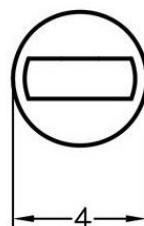

FIX-LEDS

MATERIAL: NYLON 66(UL)
FLAME CLASS: 94V-2
COLOR:NATURAL
UNIT:mm

FOR:LEDS-0.8~LEDS-3.5

FOR:LEDS-XX

PART NO	A
FIX-LEDS-0.8	0,8
FIX-LEDS-1	1
FIX-LEDS-1.5	1,5
FIX-LEDS-2	2
FIX-LEDS-2.5	2,5
FIX-LEDS-3	3
FIX-LEDS-3.5	3,5
FIX-LEDS-4	4
FIX-LEDS-4.5	4,5
FIX-LEDS-5	5
FIX-LEDS-5.5	5,5
FIX-LEDS-6	6
FIX-LEDS-6.5	6,5
FIX-LEDS-7	7
FIX-LEDS-7.5	7,5
FIX-LEDS-8	8
FIX-LEDS-8.5	8,5
FIX-LEDS-9	9
FIX-LEDS-9.5	9,5
FIX-LEDS-10	10
FIX-LEDS-10.5	10,5
FIX-LEDS-11	11
FIX-LEDS-11.5	11,5
FIX-LEDS-12	12
FIX-LEDS-12.5	12,5
FIX-LEDS-13	13
FIX-LEDS-13.5	13,5
FIX-LEDS-14	14
FIX-LEDS-14.5	14,5
FIX-LEDS-15	15
FIX-LEDS-15.5	15,5
FIX-LEDS-16	16
FIX-LEDS-16.5	16,5
FIX-LEDS-17	17
FIX-LEDS-17.5	17,5
FIX-LEDS-18	18
FIX-LEDS-18.5	18,5