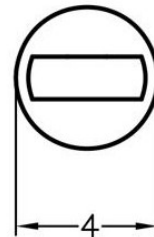

FIX-LEDS

MATERIAL: NYLON 66(UL)
FLAME CLASS: 94V-2
COLOR:NATURAL
UNIT:mm

FOR:LEDS-0.8~LEDS-3.5

FOR:LEDS-XX

PART NO	A
FIX-LEDS-0.8	0,8
FIX-LEDS-1	1
FIX-LEDS-1.5	1,5
FIX-LEDS-2	2
FIX-LEDS-2.5	2,5
FIX-LEDS-3	3
FIX-LEDS-3.5	3,5
FIX-LEDS-4	4
FIX-LEDS-4.5	4,5
FIX-LEDS-5	5
FIX-LEDS-5.5	5,5
FIX-LEDS-6	6
FIX-LEDS-6.5	6,5
FIX-LEDS-7	7
FIX-LEDS-7.5	7,5
FIX-LEDS-8	8
FIX-LEDS-8.5	8,5
FIX-LEDS-9	9
FIX-LEDS-9.5	9,5
FIX-LEDS-10	10
FIX-LEDS-10.5	10,5
FIX-LEDS-11	11
FIX-LEDS-11.5	11,5
FIX-LEDS-12	12
FIX-LEDS-12.5	12,5
FIX-LEDS-13	13
FIX-LEDS-13.5	13,5
FIX-LEDS-14	14
FIX-LEDS-14.5	14,5
FIX-LEDS-15	15
FIX-LEDS-15.5	15,5
FIX-LEDS-16	16
FIX-LEDS-16.5	16,5
FIX-LEDS-17	17
FIX-LEDS-17.5	17,5
FIX-LEDS-18	18
FIX-LEDS-18.5	18,5