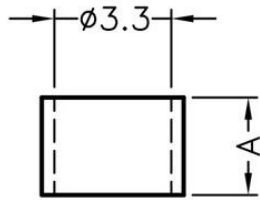

FIX-LEDS

MATERIAL: NYLON 66(UL)
FLAME CLASS: 94V-2
COLOR:NATURAL
UNIT:mm

FOR:LEDS-0.8~LEDS-3.5

FOR:LEDS-XX

PART NO	A
FIX-LEDS-0.8	0,8
FIX-LEDS-1	1
FIX-LEDS-1.5	1,5
FIX-LEDS-2	2
FIX-LEDS-2.5	2,5
FIX-LEDS-3	3
FIX-LEDS-3.5	3,5
FIX-LEDS-4	4
FIX-LEDS-4.5	4,5
FIX-LEDS-5	5
FIX-LEDS-5.5	5,5
FIX-LEDS-6	6
FIX-LEDS-6.5	6,5
FIX-LEDS-7	7
FIX-LEDS-7.5	7,5
FIX-LEDS-8	8
FIX-LEDS-8.5	8,5
FIX-LEDS-9	9
FIX-LEDS-9.5	9,5
FIX-LEDS-10	10
FIX-LEDS-10.5	10,5
FIX-LEDS-11	11
FIX-LEDS-11.5	11,5
FIX-LEDS-12	12
FIX-LEDS-12.5	12,5
FIX-LEDS-13	13
FIX-LEDS-13.5	13,5
FIX-LEDS-14	14
FIX-LEDS-14.5	14,5
FIX-LEDS-15	15
FIX-LEDS-15.5	15,5
FIX-LEDS-16	16
FIX-LEDS-16.5	16,5
FIX-LEDS-17	17
FIX-LEDS-17.5	17,5
FIX-LEDS-18	18
FIX-LEDS-18.5	18,5