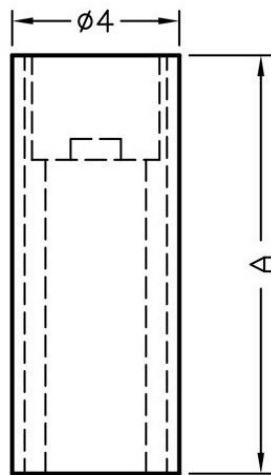

FIX-LEDS

MATERIAL: NYLON 66(UL)
FLAME CLASS: 94V-2
COLOR:NATURAL
UNIT:mm

FOR:LEDS-0.8~LEDS-3.5

FOR:LEDS-XX

PART NO	A
FIX-LEDS-0.8	0,8
FIX-LEDS-1	1
FIX-LEDS-1.5	1,5
FIX-LEDS-2	2
FIX-LEDS-2.5	2,5
FIX-LEDS-3	3
FIX-LEDS-3.5	3,5
FIX-LEDS-4	4
FIX-LEDS-4.5	4,5
FIX-LEDS-5	5
FIX-LEDS-5.5	5,5
FIX-LEDS-6	6
FIX-LEDS-6.5	6,5
FIX-LEDS-7	7
FIX-LEDS-7.5	7,5
FIX-LEDS-8	8
FIX-LEDS-8.5	8,5
FIX-LEDS-9	9
FIX-LEDS-9.5	9,5
FIX-LEDS-10	10
FIX-LEDS-10.5	10,5
FIX-LEDS-11	11
FIX-LEDS-11.5	11,5
FIX-LEDS-12	12
FIX-LEDS-12.5	12,5
FIX-LEDS-13	13
FIX-LEDS-13.5	13,5
FIX-LEDS-14	14
FIX-LEDS-14.5	14,5
FIX-LEDS-15	15
FIX-LEDS-15.5	15,5
FIX-LEDS-16	16
FIX-LEDS-16.5	16,5
FIX-LEDS-17	17
FIX-LEDS-17.5	17,5
FIX-LEDS-18	18
FIX-LEDS-18.5	18,5